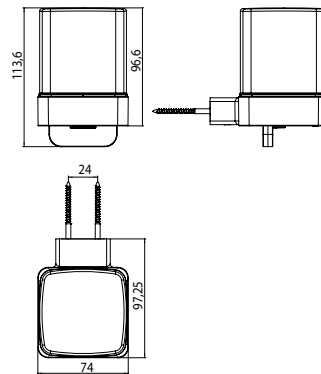

PRODUKTINFORMATION

Flüssigseifenspender chrom

Art.-Nr.0521 001 03

mit Stülpbecher aus Kristallglas, satiniert, Füllmenge: ca. 155 ml