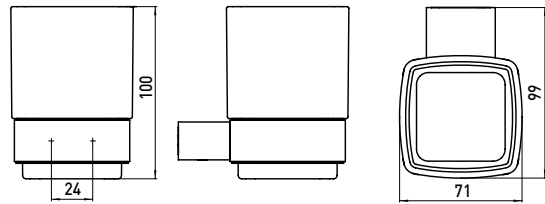

## PRODUKTINFORMATION

Glashalter, Kristallglas satiniert schwarz

Art.-Nr.0520 133 00

Wandmodell