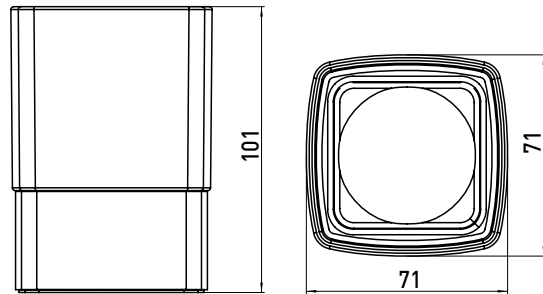

## PRODUKTINFORMATION

Glashalter, Kristallglas satiniert, Standmodell chrom

Art.-Nr.0520 001 01