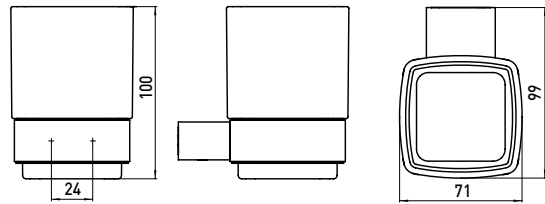

## PRODUKTINFORMATION

Glashalter, Kristallglas satiniert

Wandmodell