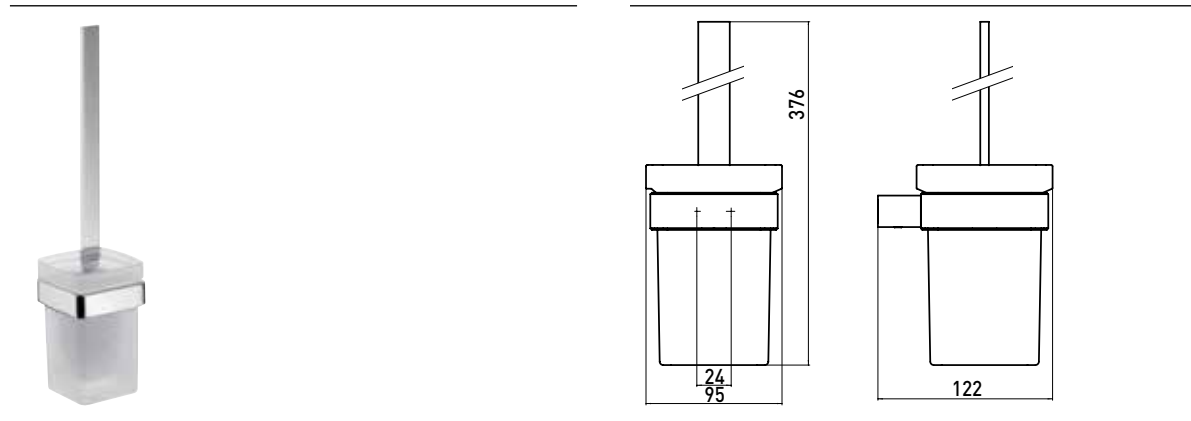

PRODUKTINFORMATION

Toilettenbürstengarnitur, Kristallglas satiniert, Wandmodell emco-steel

Art.-Nr.0515 016 00