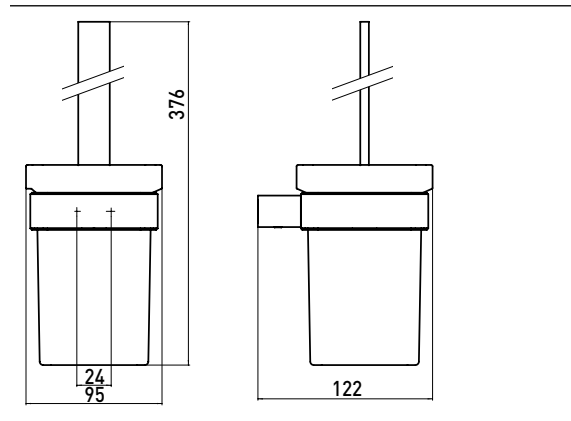

## PRODUKTINFORMATION

Toilettenbürstengarnitur, Kristallglas satiniert, Wandmodell chrom

Art.-Nr.0515 001 00