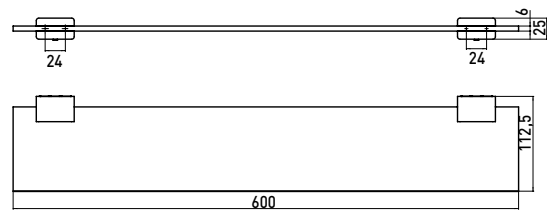

## PRODUKTINFORMATION

Ablage, Kristallglas satiniert, 600 mm chrom

Art.-Nr.0510 001 60