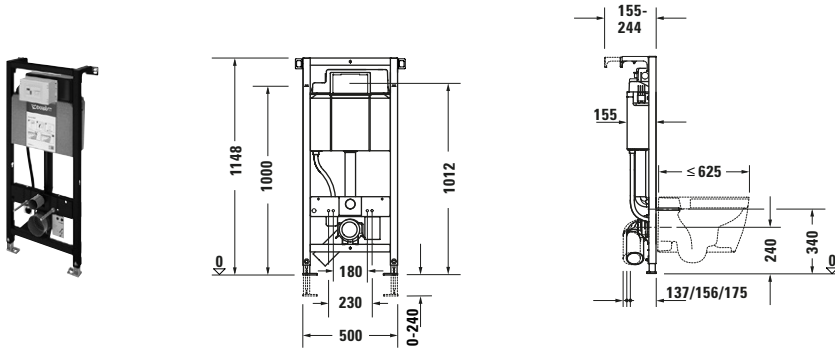

DuraSystem® Installationselemente

WC-Element, Hygienespülung integriert

Artikelbeschreibung	Größe mm	Gewicht kg	Best. Nr.
vormontiertes WC-Element für Wand-WC Hygienespülung integriert, selbsttragend, für Trockenbaumontage, geeignet für Beplankung mit Gipskartonplatten, pulverbeschichteter Rahmen, für WC Keramiken mit einer Ausladung von ≤ 625 mm, höhenverstellbare FüÙe 0-240 mm, SensoWash-Vorbereitung, elektronische Betätigung von vorne, Abflachungen für optimalen Zugang von Presswerkzeug, Meterriss und Mittelrissmarkierung, werkzeuglose Montage der transparenten Revisionsschutzplatte, Erfüllt die Schallschutzanforderungen nach DIN 4109 und VDI 4100 (in Verbindung mit Schallschutzset # WD6015 000 000)	500 x 1148	14,7	WD1013 000 000
Spülkasten UP-Spülkasten CE geprüft nach EN 14055, maximales Spülvolumen 9l, Füllhöhenmarkierung, 2-Mengen Spültechnik, einstellbare Spülmengen, schwitzwassergedämmt, Drossel zur Regulierung des Spülstroms			
Lieferumfang Rohbauset inkl. UP-Netzteil 100-240 V AC /24 V DC, PE-Wand-WC-Ablaufbogen DN 90/90, PE-Wand-WC-Anschlussgarnitur DN 90, Wand-WC-Befestigungsset M12, Montagezubehör für Ständerleichtbauweise, Montagezubehör für Einzelmontage, PE-Wand-WC-Reduktion DN 90/110 für Ablaufbogen, 2 Abdeckkappen			
Passende Betätigungsplatten Betätigungsplatte A2, für WC, Glas Weiß	229,8 x 157	0,9	WD5003 012 000
Passendes Zubehör Verlängerungs-Set 240 mm		1,5	WD6012 000 000
Schallschutz-Set	65 x 36	0,2	WD6015 000 000
WC-Wandanschlussgarnitur, verlängert, 365 mm		0,8	WD6010 000 000
Anschluss-Set, in Kombination mit SensoWash Dusch-WC Sitz			100691 000 0
Schnittstellen-Set, in Kombination mit SensoWash Starck f			100729 000 0
Anschluss-Set, in Kombination mit SensoWash Starck f			100731 000 0

Infobox: Geeignet für Trockenbaubeplankung mit einer Mindeststärke von 25 mm / # 100729 bei Rohmontage erforderlich / Rohbauset inkl. Netzteil ist Bestandteil des WC-Element / Bei den elektronischen Betätigungsplatten ist der Erfassungsbereich der Benutzererkennung mittels Fernbedienung einstellbar.