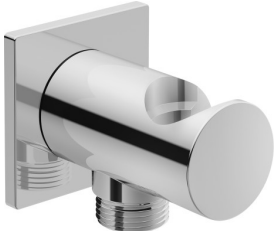

Zubehör Wandanschlussbogen # UV0630026

Wandanschlussbogen	Größe	Gewicht	Bestellnummer
eckige Rosette, mit Brausehalter, Anschlussgröße DN15, Rückflussverhinderer im Schlauchanschluss, feste Halteposition, Oberfläche Chrom			
Farben			
Variante			
Optionales Zubehör			
Wannenthermostat Unterputz Anschlussart: Grundkörper, Thermostatkartusche, Sicherheitssperre bei 38°C, eckige Rosette 150 x 150 mm, Umstellung Wanneneinlauf / Handbrause, Lieferumfang: Sichtteile mit Funktionseinheit, Oberfläche Chrom, empfohlener Betriebsdruck 3 - 5 bar, mit Ab- und Umstellventil			C15200013
Wannenthermostat Unterputz Anschlussart: Grundkörper, Thermostatkartusche, Sicherheitssperre bei 38°C, eckige Rosette 150 x 150 mm, Umstellung Wanneneinlauf / Handbrause, Lieferumfang: Sichtteile mit Funktionseinheit, Oberfläche Chrom, empfohlener Betriebsdruck 3 - 5 bar, mit Ab- und Umstellventil und Sicherungskombination			C15200017
Einhebel-Wannenmischer Unterputz Anschlussart: Grundkörper, Umstellung Wanneneinlauf / Handbrause, eckige Rosette 150 x 150 mm, Durchflussmenge 21 l/min (3 bar), Keramikmischsystem, Lieferumfang: Sichtteile mit Funktionseinheit, Oberfläche Chrom, empfohlener Betriebsdruck 3 - 5 bar, mit Umstellventil			C15210011
Einhebel-Wannenmischer Unterputz Anschlussart: Grundkörper, Umstellung Wanneneinlauf / Handbrause, eckige Rosette 150 x 150 mm, Durchflussmenge 21 l/min (3 bar), Keramikmischsystem, Lieferumfang: Sichtteile mit Funktionseinheit, Oberfläche Chrom, empfohlener Betriebsdruck 3 - 5 bar, mit Umstellventil und Sicherungskombination			C15210017