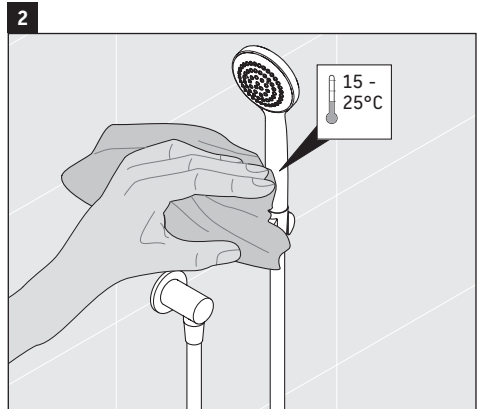

DURAVIT AG
P.O. Box 240
Werderstr. 36
78132 Hornberg
Germany
Phone +49 78 33 70 0
Fax +49 78 33 70 289
info@duravit.com
www.duravit.com

DURAVIT