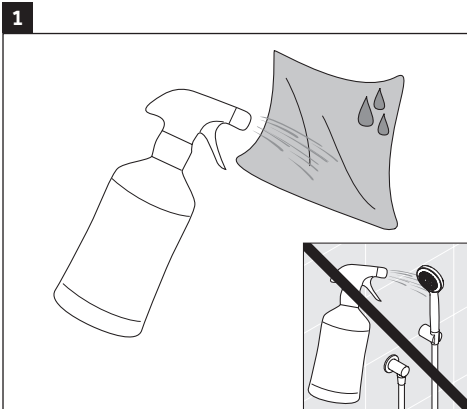

DURAVIT AG
P.O. Box 240
Werderstr. 36
78132 Hornberg
Germany
Phone +49 78 33 70 0
Fax +49 78 33 70 289
info@duravit.com
www.duravit.com

DURAVIT