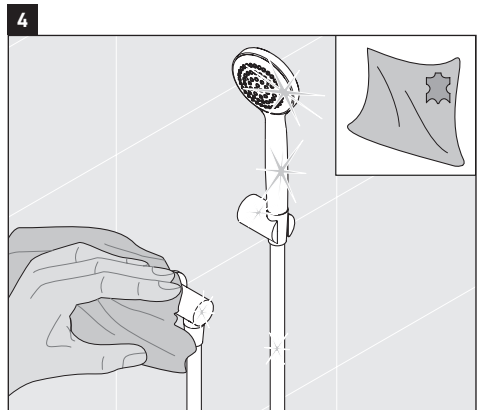

DURAVIT AG
P.O. Box 240
Werderstr. 36
78132 Hornberg
Germany
Phone +49 78 33 70 0
Fax +49 78 33 70 289
info@duravit.com
www.duravit.com

DURAVIT