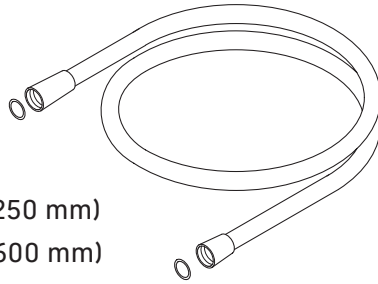

Universal

Montage- und Pflegeanleitung	Brauseschlauch
Mounting and care instructions	Shower hose
Notice de montage et d'entretien	Flexible de douche
Montage- en onderhoudshandleiding	Doucheslang
Instrucciones de montaje y conservación	Manguera de teleducha
Istruzioni di montaggio e manutenzione	Flessibile della doccia
Manual de montagem e de tratamento	Mangueira de chuveiro
Monterings- og vedligeholdelsesvejledning	Bruseslange
Asennus- ja hoito-ohje	Suihkuletku
Monterings- og pleieanvisning	Dusjslange
Monterings- och skötselansvisningar	Duschslang
Paigaldus- ja hooldusjuhend	Dušivoolik
Instrukcja montażu i pielęgnacji	Wąż prysznicowy
Руководство по монтажу и уходу	Душевой шланг
Návod k montáži a ošetřování	Sprchová hadice
Návod na montáž a starostlivosť	Sprchová hadica
Szerelési és ápolási útmutató	Keverőzuhany-tömlő
Upute za montažu i održavanje	Crijevo tuša
Instrucțiuni privind montarea și întreținerea	Furtun de duș
Navodila za montažo in nego	Gibka cev za prho
Ръководство за монтаж и поддръжка	Шланг за душ
Montážas un kopšanas instrukcija	Dušas šļūtene
Montavimo ir priežiūros instrukcija	Dušo žarna
Montaj ve bakım talimatı	Duș spirali
安装和保养说明	花洒软管
설치 설명서 및 관리 안내서	샤워호스
組立および保守説明書	シャワーホース
دليل التركيب والتعليمات	خرطوم الدش

UV0610 0030 00

UV0610 0040 00

UV0610 0050 00

UV0610 0030 00 (1250 mm)

UV0610 0040 00 (1600 mm)

UV0610 0050 00 (1800 mm)

DURAVIT AG
P.O. Box 240
Werderstr. 36
78132 Hornberg
Germany
Phone +49 78 33 70 0
Fax +49 78 33 70 289
info@duravit.com
www.duravit.com