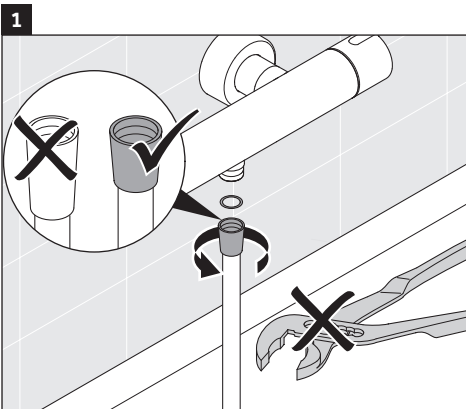

UV0610 0030 00 (1250 mm)

UV0610 0040 00 (1600 mm)

UV0610 0050 00 (1800 mm)