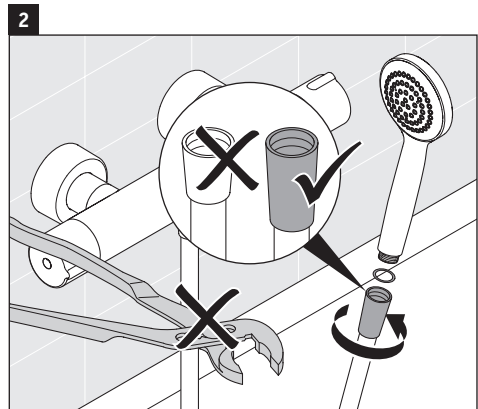

UV0610 0030 00 (1250 mm)

UV0610 0040 00 (1600 mm)

UV0610 0050 00 (1800 mm)