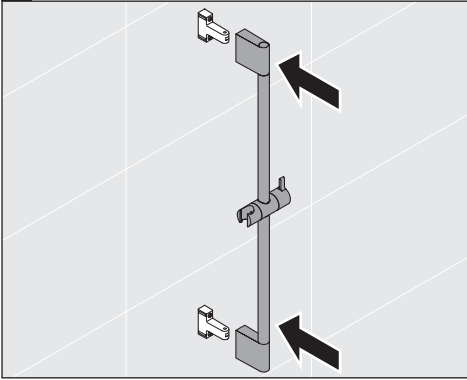

Brausestange

Shower rail

Colonne de douche

Douchestang

Barra de teleducha

Sbarra doccia

Barra de chuveiro

Brusestang

花洒杆

샤워레일

シャワーバー

قائم الدش

UV0600 0010 00

UV0600 0020 00

5

6