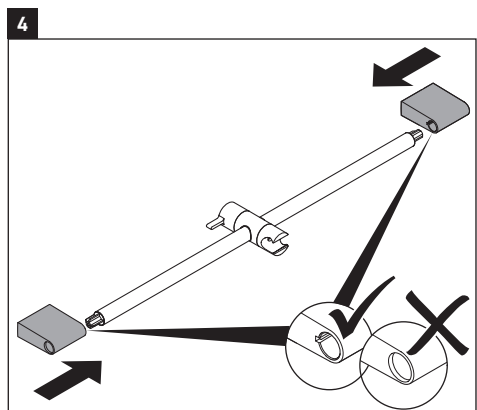

花洒杆

샤워레일

シャワーバー

قائم الدش

UV0600 0010 00

UV0600 0020 00

5

6