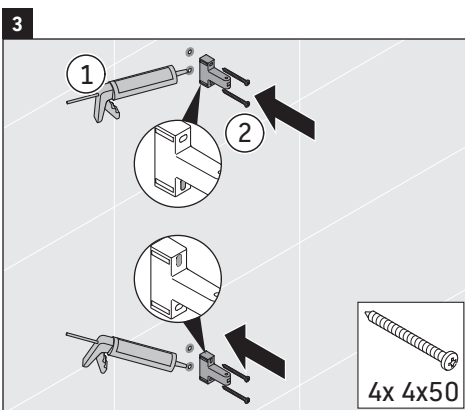

花洒杆

샤워레일

シャワーバー

قائم الدش

UV0600 0010 00

UV0600 0020 00

5

6