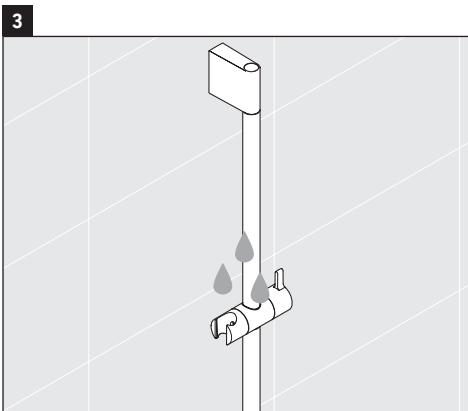

DURAVIT AG
P.O. Box 240
Werderstr. 36
78132 Hornberg
Germany
Phone +49 78 33 70 0
Fax +49 78 33 70 289
info@duravit.com
www.duravit.com