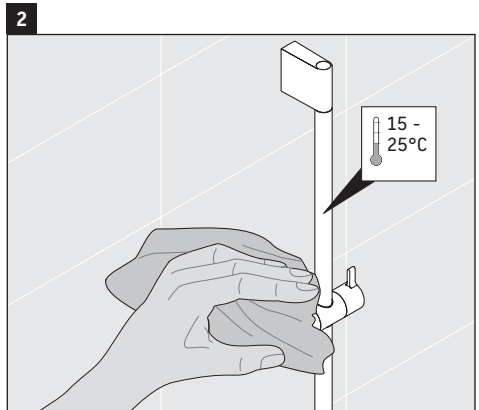

DURAVIT AG
P.O. Box 240
Werderstr. 36
78132 Hornberg
Germany
Phone +49 78 33 70 0
Fax +49 78 33 70 289
info@duravit.com
www.duravit.com