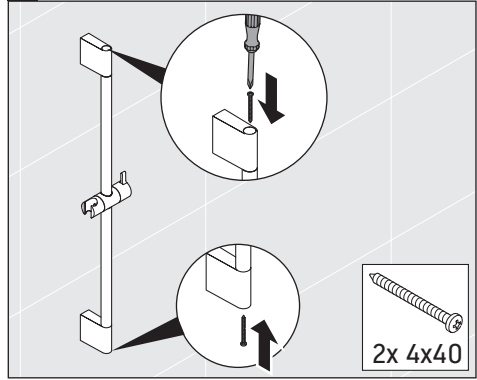

花洒杆

샤워레일

シャワーバー

قائم الدش

UV0600 0010 00

UV0600 0020 00

5

6