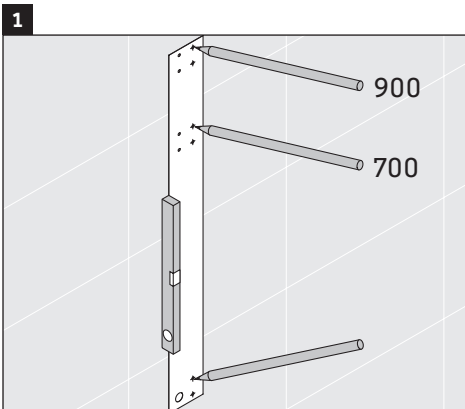

花洒杆

샤워레일

シャワーバー

قائم الدش

UV0600 0010 00

UV0600 0020 00

5

6