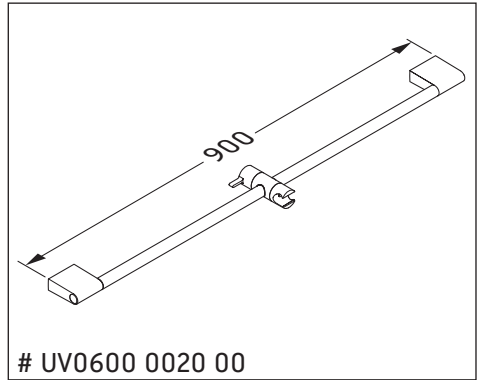

花洒杆

샤워레일

シャワーバー

قائم الدش

UV0600 0010 00

UV0600 0020 00

5

6