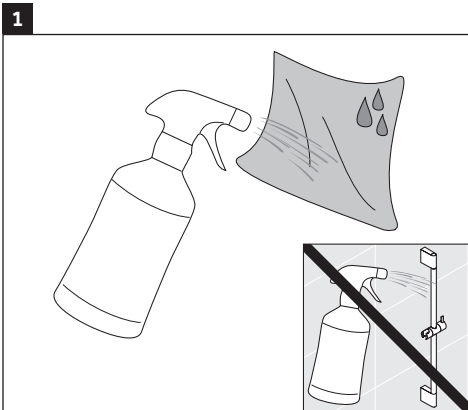

DURAVIT AG
P.O. Box 240
Werderstr. 36
78132 Hornberg
Germany
Phone +49 78 33 70 0
Fax +49 78 33 70 289
info@duravit.com
www.duravit.com