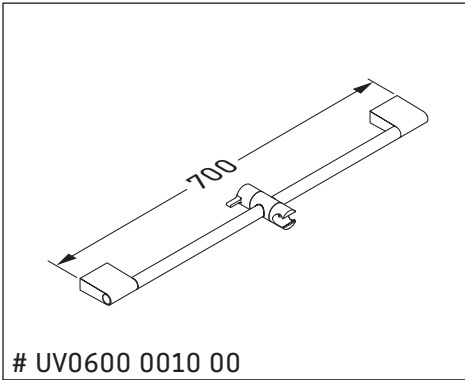

花洒杆

샤워레일

シャワーバー

قائم الدش

UV0600 0010 00

UV0600 0020 00

5

6