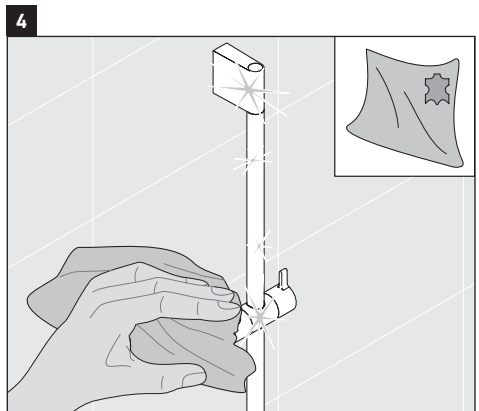

DURAVIT AG
P.O. Box 240
Werderstr. 36
78132 Hornberg
Germany
Phone +49 78 33 70 0
Fax +49 78 33 70 289
info@duravit.com
www.duravit.com