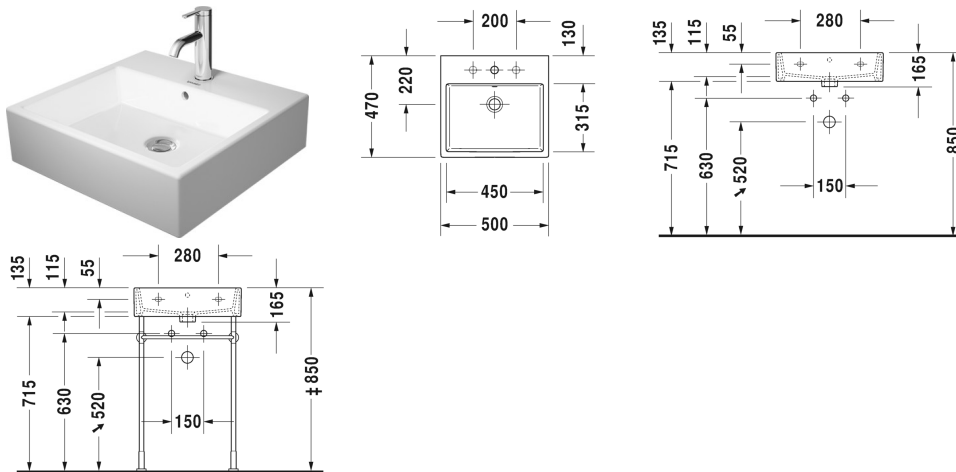

Vero Air Waschtisch, Möbelwaschtisch # 2350500000 /  
 2350500030 / 2350500041 / 2350500044 / 2350500060 /  
 2350500070

| < 500 mm > |

Waschtisch, Möbelwaschtisch	Größe	Gewicht	Bestellnummer
mit Hahnlochbank, 500 mm			
<b>Farben</b>			
00 Weiss			
<b>Variante</b>			
● mit Überlauf	500 x 470 mm	14,500 Kilogramm	2350500000
● ● ● mit Überlauf	500 x 470 mm	14,500 Kilogramm	2350500030
● ohne Überlauf	500 x 470 mm	14,500 Kilogramm	2350500041
● ● ● ohne Überlauf	500 x 470 mm	14,500 Kilogramm	2350500044
☒ mit Überlauf	500 x 470 mm	14,500 Kilogramm	2350500060
☒ ohne Überlauf	500 x 470 mm	14,500 Kilogramm	2350500070
Sanitärkeramiken mit der speziellen WonderGliss Oberflächen Ausführung bleiben sauber und gut aussehend für eine lange Zeit. Wenn Sie WonderGliss bestellen fügen Sie bitte eine "1" als elfte Ziffer zur Bestellnummer hinzu.			
<b>Zubehör</b>			
Design Siphon		1,500 Kilogramm	005036
Kniehebelventil Betätigung waagerecht**		0,500 Kilogramm	005031
Handtuchhalter Quadratrohr 14 mm, Chrom, für Waschtisch # 045450, 235050	449 mm	0,500 Kilogramm	003029
<b>Zubehör für Keramik</b>			
Schaftventil für Waschtische ohne Überlauf	80 mm	0,400 Kilogramm	005038
<b>Passende Produkte</b>			

#### Ausschreibungstext

DURAVIT Vero Air Möbelwaschtisch 500mm aus Sanitärkeramik mit Hahnlochbank für Einloch- optional Dreilocharmatur oder ohne Hahnloch. Rechteckiger Waschtisch mit Ablageflächen auf der Hahnlochbank (130mm). Hintere Kante des Innenbeckens leicht gesenkt, gestraffte Flächen, kleine exakte Radien und schmale Ränder. Innenbecken(BxT)450x315mm. Abmessungen(BxTxH)500x470x165mm. Weiß. Für Ausführung: mit Überlauf für Einlocharmatur Best.Nr.235050000, für Dreilocharmatur Best.Nr. 2350500030, ohne Hahnloch Best. Nr. 2350500060. Für Ausführung: ohne Überlauf für Einlocharmatur Best.Nr. 2350500041, für Dreilocharmatur Best.Nr. 2350500044 und ohne Hahnloch Best.Nr. 2350500070.