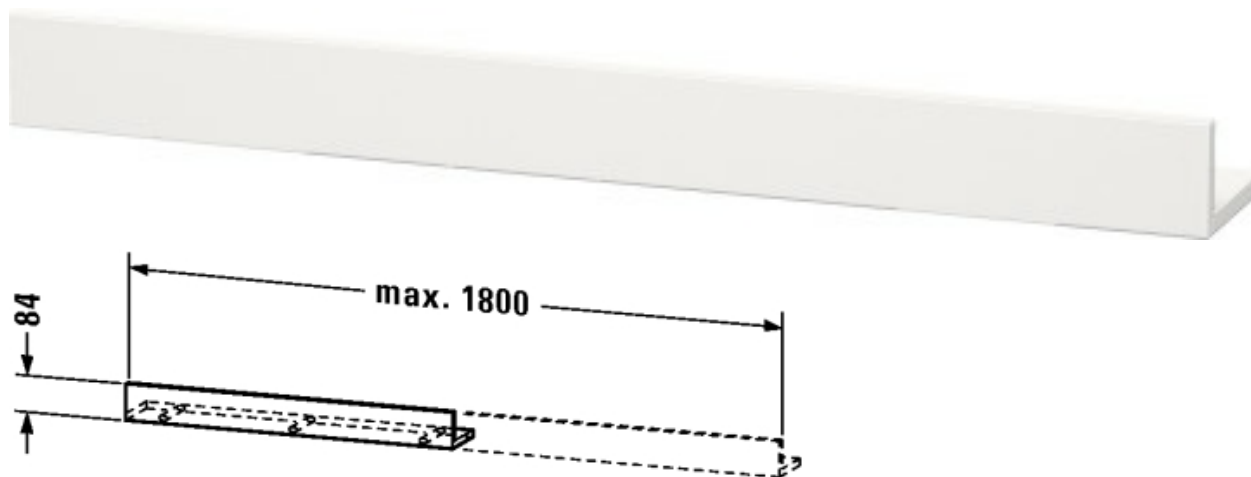

DuraStyle Wandboard # DS7911

| < 600 - 1800 mm > |

Wandboard	Größe	Gewicht	Bestellnummer
1 Ablage, Befestigung mit Steckbolzen, Breite max. 1800 mm, je angefangene 100 mm, Grundpreis bis 600 mm			
Farben			
M14 Terra Dekor M18 Weiss Matt Dekor M22 Weiss Hochglanz Dekor M31 Pine Silver Dekor M43 Basalt Matt Dekor M49 Graphit Matt Dekor M51 Pine Terra Dekor M52 Europäische Eiche Dekor M53 Kastanie Dunkel Dekor M73 Tessiner Kirschbaum Dekor M79 Nussbaum Natur Dekor M91 Taupe Dekor			
Variante			
	600 - 1800 x 130 mm		DS7911
Infobox			
Materialstärke = 16 mm			
Ausschreibungstext			
DURAVIT DuraStyle Wandboard, Design by Matteo Thun & Antonio Rodriguez, mit einer vorderen Blende, aus hochverdichteten Dreischicht-Holzspanplatte, beidseitig mit Melaminharzdekor direkt beschichtet, mit ABS Kanten. Unempfindlich gegen Feuchtigkeit. Abmessungen(BxTxH) 600-1800x130x84mm. Breite maximal bis 1800mm. Grundpreis bis 600mm. Materialstärke 16mm. Oberflächen in Dekor laut aktueller Farbtabelle. Best.Nr. DS 7911.			

Alle Zeichnungen enthalten alle notwendigen Maße (mm), die den üblichen Toleranzen unterliegen. Exakte Maße können nur am Produkt abgenommen werden.