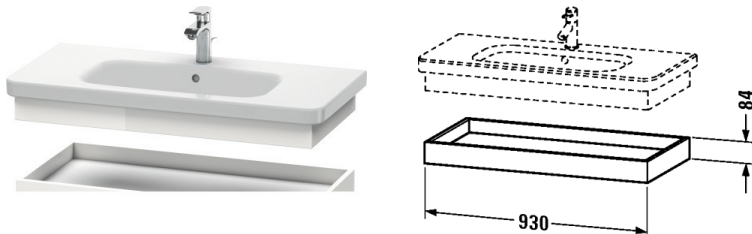

DuraStyle Ablageboard wandhängend # DS6182

| < 930 mm > |

Ablageboard wandhängend	Größe	Gewicht	Bestellnummer
inklusive Konsolenträger # UV 9926, für DuraStyle # 232010			
Farben			
M14 Terra Dekor M18 Weiss Matt Dekor M22 Weiss Hochglanz Dekor M31 Pine Silver Dekor M43 Basalt Matt Dekor M49 Graphit Matt Dekor M51 Pine Terra Dekor M52 Europäische Eiche Dekor M53 Kastanie Dunkel Dekor M73 Tessiner Kirschbaum Dekor M79 Nussbaum Natur Dekor M91 Taupe Dekor			
Variante			
	930 x 448 mm		DS6182
Infobox			
Gesamthöhe Ablagebord = 84 mm, Zusatzoption Bi-Color nur mit Korpusfarbe: 18 Weiß Matt / 43 Basalt Matt möglich. Front Bi-Color: aus allen Front Oberflächen frei wählbar., Notwendige Angaben zur Bestellung: - Korpusfarbe, - Ausführung Ablageboden			
Passende Produkte			
Waschtisch, Möbelwaschtisch mit Hahnlochbank, 1000 x 480 mm	1000 x 480 mm		232010
Ausschreibungstext			
DURAVIT DuraStyle Ablageboard wandhängend, Design by Matteo Thun & Antonio Rodriguez, inklusive Konsolenträger #UV9926. Passend zu Möbelwaschtisch #232010. Hochverdichtete Dreischicht-Holzspanplatte, beidseitig mit Melaminharzdekor direkt beschichtet, mit ABS Kanten. Unempfindlich gegen Feuchtigkeit. Abmessungen(BxTxH) 930x448x84mm. Oberflächen in Dekor laut aktueller Farbtabelle. Best.Nr. DS 6182.			