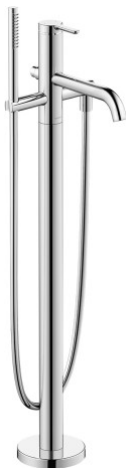

C.1 Einhebel-Wannenmischer bodenstehend # C1525000010

|< 914 mm >|

Einhebel-Wannenmischer bodenstehend	Größe	Gewicht	Bestellnummer
Anschlussart: Grundkörper, Anschlussgröße DN15, Ausladung 200 mm, mit Umstellventil, Brausehalter integriert, Rückflussverhinderer im Schlauchanschluss, Breite 210 mm, im Lieferumfang enthalten: Brauseschlauch und Stabbrause, Oberfläche Chrom, 914 mm			
Farben			
10 Chrom			
Variante			
empfohlener Betriebsdruck 3 - 5 bar			C1525000010
Notwendiges Zubehör			
Grundkörper Einhebel-Wannenmischer bodenstehend			GK5900003

Alle Zeichnungen enthalten alle notwendigen Maße (mm), die den üblichen Toleranzen unterliegen. Exakte Maße können nur am Produkt abgenommen werden.

C.1 Einhebel-Wannenmischer bodenstehend # C15250000010