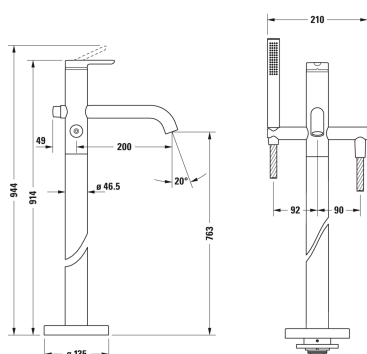

C.1 Einhebel-Wannenmischer bodenstehend # C1525000010

|< 914 mm >|

Einhebel-Wannenmischer bodenstehend	Größe	Gewicht	Bestellnummer
Anschlussart: Grundkörper, Anschlussgröße DN15, Ausladung 200 mm, mit Umstellventil, Brausehalter integriert, Rückflussverhinderer im Schlauchanschluss, Breite 210 mm, im Lieferumfang enthalten: Brauseschlauch und Stabbrause, Oberfläche Chrom, 914 mm			
Farben			
10 Chrom			
Variante			
empfohlener Betriebsdruck 3 - 5 bar			C1525000010
Notwendiges Zubehör			
Grundkörper Einhebel-Wannenmischer bodenstehend			GK5900003

Alle Zeichnungen enthalten alle notwendigen Maße (mm), die den üblichen Toleranzen unterliegen. Exakte Maße können nur am Produkt abgenommen werden.

C.1 Einhebel-Wannenmischer bodenstehend # C15250000010

|< 914 mm >|
