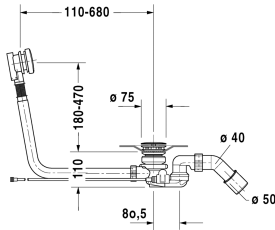

## Ab- und Überlaufgarnitur #

Ab- und Überlaufgarnitur	Größe	Gewicht	Bestellnummer
mit Bodenzulauf, chrom, *, lange Ausführung, Ablaufdurchmesser 52 mm, (Anschlussschlauch nicht im Lieferumfang enthalten), für Badewannen			
<b>Variante</b>			
<b>Ausschreibungstext</b>			
DURAVIT Ab- und Überlaufgarnitur mit Bodenzulauf für Badewannen, lange Ausführung, ohne Rohrunterbrecher, chrom. Ablaufdurchmesser 52mm. Best.Nr. 791230 00 0 00 1000.			

Alle Zeichnungen enthalten alle notwendigen Maße (mm), die den üblichen Toleranzen unterliegen. Exakte Maße können nur am Produkt abgenommen werden.