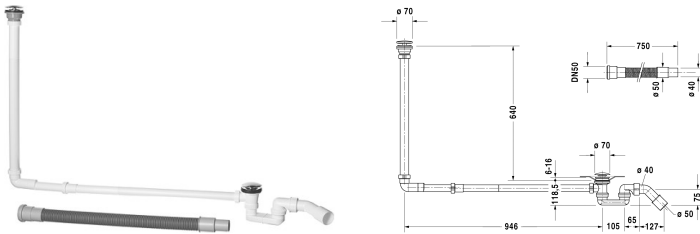

Spezial-Ab- und Überlaufgarnitur

Spezial-Ab- und Überlaufgarnitur	Größe	Gewicht	Bestellnummer
chrom, für Blue Moon 1400 x 1400 mm, Ablaufdurchmesser 52 mm			
Variante			
Ausschreibungstext			
DURAVIT Spezial-Ab- und Überlaufgarnitur Blue Moon, chrom**, 1400 x 1400 mm, Ablaufdurchmesser 52 mm. Best.Nr. 790236 00 0 00 1000			

Alle Zeichnungen enthalten alle notwendigen Maße (mm), die den üblichen Toleranzen unterliegen. Exakte Maße können nur am Produkt abgenommen werden.