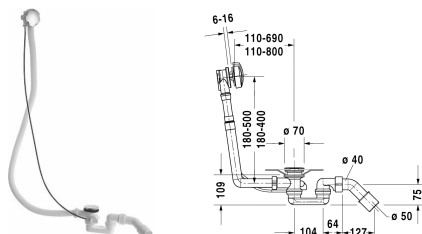

## Zubehör Ab- und Überlaufgarnitur # 790227

Ab- und Überlaufgarnitur	Größe	Gewicht	Bestellnummer
chrom, für D-Code Badewannen mit zentralem Ablauf, Ablaufdurchmesser 52 mm, Bowdenzuglänge 1100 mm			
<b>Farben</b>			
<b>Variante</b>			
<b>Ausschreibungstext</b>			
DURAVIT Ab- und Überlaufgarnitur für zentralen Ablauf, chrom, mit verlängertem Bowdenzug, für D-Code Badewannen mit Ablaufdurchmesser 52mm. Best.Nr.790227000001000			

Alle Zeichnungen enthalten alle notwendigen Maße (mm), die den üblichen Toleranzen unterliegen. Exakte Maße können nur am Produkt abgenommen werden.