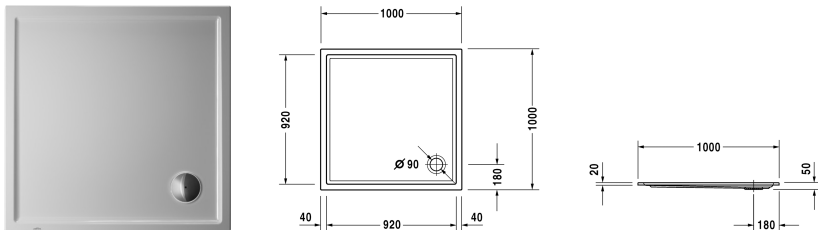

**Duschwanne # 720116000000000 / 720116000000001**

|< 1000 mm >|

Duschwanne	Größe	Gewicht	Bestellnummer
Quadrat, 4 mm Sanitäracryl			
<b>Farben</b>			
00 Weiss			
<b>Variante</b>			
Duschwanne	1000 x 1000 mm	18,200 kg	720116000000000
Duschwanne mit Antislip	1000 x 1000 mm	18,200 kg	720116000000001
<b>Zubehör für Duschwanne</b>			
Duschwannenfuß höhenverstellbar von 85 - 105 mm			790101
Duschwannenfuß höhenverstellbar von 100 - 185 mm			790102
Wannenanker zur Befestigung und Unterstützung von Bade- und Duschwannen an der Wand, 3 Stück			790103
Wandprofil zur Schalldämmung und Abdichtung, Länge: 3300 mm			790104
Duschwannenablauf Abgang waagrecht, chrom, Ablaufdurchmesser 90 mm			790263
Duschwannenablauf Abgang senkrecht, chrom, Ablaufdurchmesser 90 mm			790269
Wannenträger für # 720116			791479
<b>Ausschreibungstext</b>			
DURAVIT Starck Slimline Duschwanne Design by Philippe Starck, Quadrat aus 4mm Sanitäracryl gezogen und durchgefärbt. Montage: Fußgestell optional Wannenträger. Duschrand (BxH) 40x20mm. Eckablauf 90mm Ø. Abmessungen(LxBxH) 1000x1000x50mm. Weiß. Best.Nr.720116000000000.			