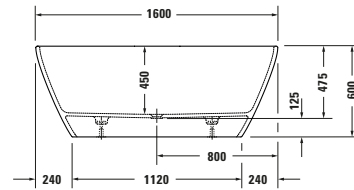

**D-Neo** Design by Bertrand Lejoly

Badewanne Freistehend, mit nahtloser Verkleidung und Gestell, mit zwei Rückenschrägen, mit Spezial-Ablaufgarnitur, ohne Überlauf  
DuraSolid®

Länge mm	Breite mm	Tiefe/Höhe mm	Inhalt l	Gewicht kg	Best. Nr.
<b>Badewanne</b>					
1600	750	450	295	106,0	700486 00 0 00 0000
<b>Passende Ausstattung für Badewanne</b>					
Wannengriff, chrom					792804 00 0 00 1000