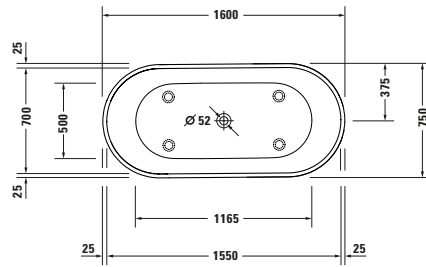

**D-Neo** Design by Bertrand Lejoly

Badewanne Freistehend, mit nahtloser Verkleidung und Gestell, mit zwei Rückenschrägen, mit Spezial-Ablaufgarnitur, ohne Überlauf  
DuraSolid®

Länge mm	Breite mm	Tiefe/Höhe mm	Inhalt l	Gewicht kg	Best. Nr.
<b>Badewanne</b>					
1600	750	450	295	106,0	700486 00 0 00 0000
<b>Passende Ausstattung für Badewanne</b>					
Wannengriff, chrom					792804 00 0 00 1000