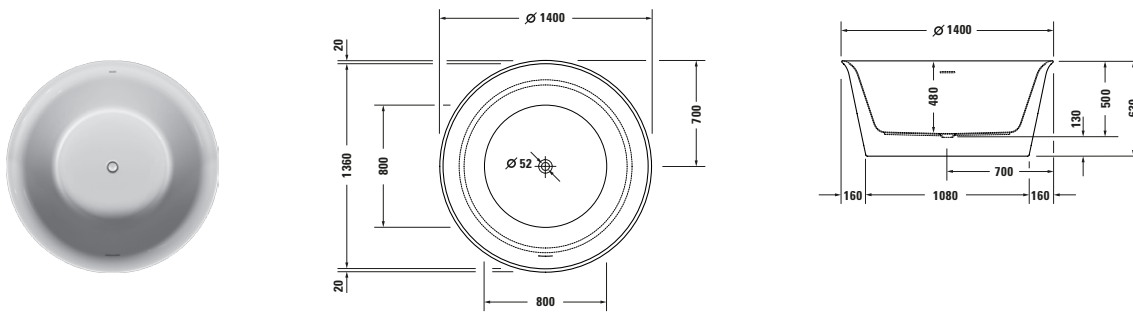

White Tulip Design by Philippe Starck

Badewanne Freistehend, mit nahtloser Acrylverkleidung und Gestell
Sanitäracryl

Länge mm	Breite mm	Tiefe/Höhe mm	Inhalt l	Gewicht kg	Best. Nr.
Badewanne					
1400	1400	480	330	73,8	700470 00 0 00 0000