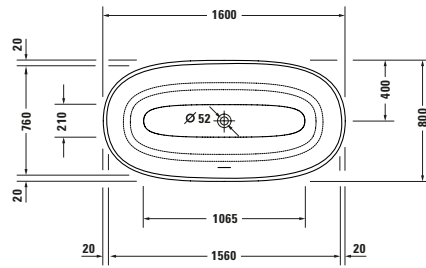

White Tulip Design by Philippe Starck

Badewanne Freistehend, mit zwei Rückenschrägen, mit nahtloser Acrylverkleidung und Gestell
Sanitäracryl

Länge mm	Breite mm	Tiefe/Höhe mm	Inhalt l	Gewicht kg	Best. Nr.
Badewanne					
1600	800	480	205	60,4	700468 00 0 00 0000