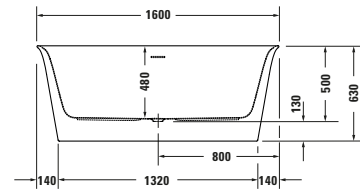

White Tulip Design by Philippe Starck

Badewanne Freistehend, mit zwei Rückenschrägen, mit nahtloser Acrylverkleidung und Gestell
Sanitäracryl

Länge mm	Breite mm	Tiefe/Höhe mm	Inhalt l	Gewicht kg	Best. Nr.
Badewanne					
1600	800	480	205	60,4	700468 00 0 00 0000