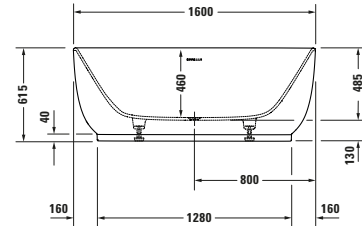

Luv Design by Cecilie Manz

Badewanne Freistehend, mit nahtloser Verkleidung und Gestell, mit zwei Rückenschrägen, mit Spezial-Ab- und Überlaufgarnitur
DuraSolid® A

Länge mm	Breite mm	Tiefe/Höhe mm	Inhalt l	Gewicht kg	Best. Nr.
Badewanne					
1600	750	460	166	115,0	700461 00 0 00 0000
Passende Ausstattung für Badewanne					
Wannengriff, chrom					792804 00 0 00 1000