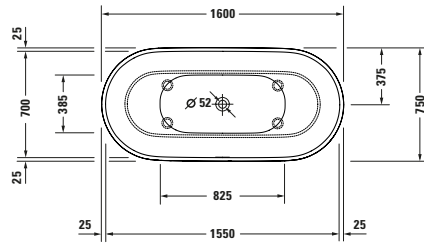

Luv Design by Cecilie Manz

Badewanne Freistehend, mit nahtloser Verkleidung und Gestell, mit zwei Rückenschrägen, mit Spezial-Ab- und Überlaufgarnitur
DuraSolid® A

Länge mm	Breite mm	Tiefe/Höhe mm	Inhalt l	Gewicht kg	Best. Nr.
Badewanne					
1600	750	460	166	115,0	700461 00 0 00 0000
Passende Ausstattung für Badewanne					
Wannengriff, chrom					792804 00 0 00 1000