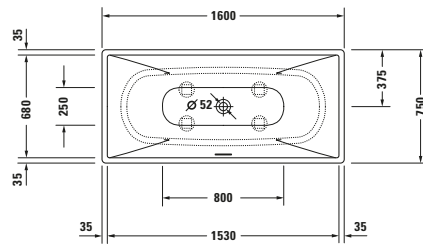

DuraSquare Design by Duravit

Badewanne Freistehend, mit nahtloser Verkleidung und Gestell, mit zwei Rückenschrägen, mit Spezial-Ab- und Überlaufgarnitur
DuraSolid® A

Länge mm	Breite mm	Tiefe/Höhe mm	Inhalt l	Gewicht kg	Best. Nr.
Badewanne					
1600	750	460	161	109,0	700460 00 0 00 0000
Passende Ausstattung für Badewanne					
Wannengriff, chrom					792804 00 0 00 1000