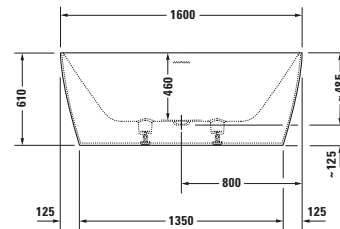

DuraSquare Design by Duravit

Badewanne Freistehend, mit nahtloser Verkleidung und Gestell, mit zwei Rückenschrägen, mit Spezial-Ab- und Überlaufgarnitur
DuraSolid® A

Länge mm	Breite mm	Tiefe/Höhe mm	Inhalt l	Gewicht kg	Best. Nr.
Badewanne					
1600	750	460	161	109,0	700460 00 0 00 0000
Passende Ausstattung für Badewanne					
Wannengriff, chrom					792804 00 0 00 1000