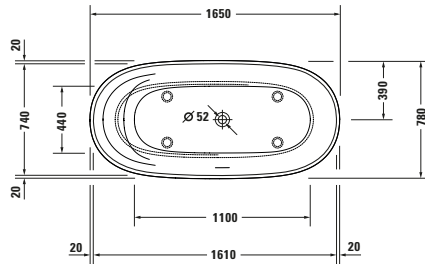

**Cape Cod** Design by Philippe Starck

**Badewanne Freistehend, mit nahtloser Verkleidung und Gestell, mit zwei Rückenschrägen, mit Spezial-Ab- und Überlaufgarnitur**  
DuraSolid® A

Länge mm	Breite mm	Tiefe/Höhe mm	Inhalt l	Gewicht kg	Best. Nr.
<b>Badewanne</b>					
1650	780	470	140	95,0	700459 00 0 00 0000
<b>Passende Ausstattung für Badewanne</b>					
Wannengriff, chrom					792804 00 0 00 1000