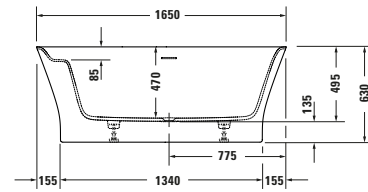

**Cape Cod** Design by Philippe Starck

**Badewanne Freistehend, mit nahtloser Verkleidung und Gestell, mit zwei Rückenschrägen, mit Spezial-Ab- und Überlaufgarnitur**  
DuraSolid® A

Länge mm	Breite mm	Tiefe/Höhe mm	Inhalt l	Gewicht kg	Best. Nr.
<b>Badewanne</b>					
1650	780	470	140	95,0	700459 00 0 00 0000
<b>Passende Ausstattung für Badewanne</b>					
Wannengriff, chrom					792804 00 0 00 1000