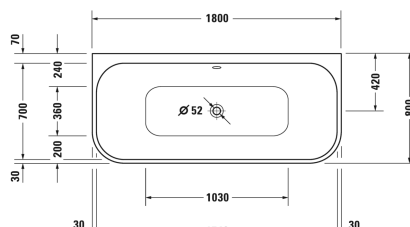

Happy D.2 Plus Badewanne # 700451800000000

| < 1800 mm > |

Badewanne	Größe	Gewicht	Bestellnummer
Vorwandversion, mit zwei Rückenschrägen, mit angeformter Acrylverkleidung und Gestell, Sanitäracryl			
Farben			
M80 Graphit Supermatt			
Variante			
Badewanne in weiß mit Acrylverkleidung Graphit Supermatt	1800 x 800 mm	68,000 Kilogramm	700451800000000
Infobox			
Bitte beachten Sie, dass die angeformte Verkleidung bedingt durch den Herstellungsprozess eine Entformungsschräge aufweist, d.h. nicht senkrecht nach unten verläuft			
Passende Ausstattung			
LED-Farblicht mit Fernbedienung für Badewannen, (weiß -00, chrom -10)			790840
Wannengriff chrom			792804
Passende Produkte			
Wandprofil zur Schalldämmung, Länge: 3300 mm,			790104
Nackenkissen für Happy D.2, Paiova 5, Material: Polyurethan, weiß,			790009
Ab- und Übertaufgarnitur Quadroval für Badewannen mit zentralem Ablauf, mit flexiblem Ablaufschlauch, Ablaufdurchmesser 52 mm, Bowdenzuglänge 700 mm,			791219
Ab- und Übertaufgarnitur Quadroval mit Wanneneinlauf, für Badewannen mit zentralem Ablauf, mit flexiblem Ablaufschlauch, Ablaufdurchmesser 52 mm, *, Bowdenzuglänge 700 mm,			791220

791228

Ausschreibungstext

DURAVIT Happy D.2 Badewanne Vorwandversion, Design by sieger design, mit zwei Rückenschrägen, mit angeformter Acrylverkleidung und Gestell, aus 5mm Sanitäracryl gezogen und durchgefärbt. Innenraum rechteckig mit runden Ecken. Innentiefe 460mm. Wannenrandbreite 30/70mm. Abmessungen Wannenboden 1030x360mm, innen am Wannenrand 1740x700mm. Ab- und Überlauf mittig. Ablaufdurchmesser 52mm. Passende Ausstattung für Badewanne: LED-Farblicht mit Fernbedienung (weiß -00, chrom -10). Passendes Zubehör für Badewanne: Nackenkissen (weiß), Wandprofil, Ab- und Überlaufgarnitur Quadroval (chrom), Ab- und Überlaufgarnitur Quadroval mit Wanneneinlauf, optional Bodenzulauf (chrom). Nutzinhalt 180 Liter. Abmessungen(LxBxH)1800x800x600mm. Weiß. Best.Nr. 700451800000000.