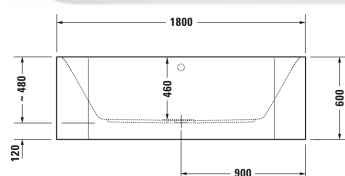

Happy D.2 Plus Badewanne # 700451800000000

| < 1800 mm > |

Badewanne	Größe	Gewicht	Bestellnummer
Vorwandversion, mit zwei Rückenschrägen, mit angeformter Acrylverkleidung und Gestell, Sanitäracryl			
Farben			
M80 Graphit Supermatt			
Variante			
Badewanne in weiß mit Acrylverkleidung Graphit Supermatt	1800 x 800 mm	68,000 Kilogramm	700451800000000
Infobox			
Bitte beachten Sie, dass die angeformte Verkleidung bedingt durch den Herstellungsprozess eine Entformungsschräge aufweist, d.h. nicht senkrecht nach unten verläuft			
Passende Ausstattung			
LED-Farblicht mit Fernbedienung für Badewannen, (weiß -00, chrom -10)			790840
Wannengriff chrom			792804
Passende Produkte			
Wandprofil zur Schalldämmung, Länge: 3300 mm,			790104
Nackenkissen für Happy D.2, Paiova 5, Material: Polyurethan, weiß,			790009
Ab- und Übertaufgarnitur Quadroval für Badewannen mit zentralem Ablauf, mit flexiblem Ablaufschlauch, Ablaufdurchmesser 52 mm, Bowdenzuglänge 700 mm,			791219
Ab- und Übertaufgarnitur Quadroval mit Wanneneinlauf, für Badewannen mit zentralem Ablauf, mit flexiblem Ablaufschlauch, Ablaufdurchmesser 52 mm, *, Bowdenzuglänge 700 mm,			791220

791228

Ausschreibungstext

DURAVIT Happy D.2 Badewanne Vorwandversion, Design by sieger design, mit zwei Rückenschrägen, mit angeformter Acrylverkleidung und Gestell, aus 5mm Sanitäracryl gezogen und durchgefärbt. Innenraum rechteckig mit runden Ecken. Innentiefe 460mm. Wannenrandbreite 30/70mm. Abmessungen Wannenboden 1030x360mm, innen am Wannenrand 1740x700mm. Ab- und Überlauf mittig. Ablaufdurchmesser 52mm. Passende Ausstattung für Badewanne: LED-Farblicht mit Fernbedienung (weiß -00, chrom -10). Passendes Zubehör für Badewanne: Nackenkissen (weiß), Wandprofil, Ab- und Überlaufgarnitur Quadroval (chrom), Ab- und Überlaufgarnitur Quadroval mit Wanneneinlauf, optional Bodenzulauf (chrom). Nutzinhalt 180 Liter. Abmessungen(LxBxH)1800x800x600mm. Weiß. Best.Nr. 700451800000000.