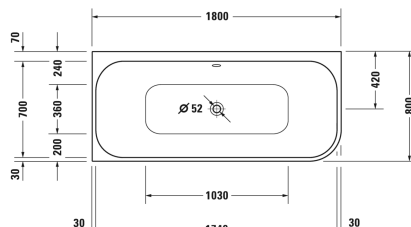

Happy D.2 Plus Badewanne # 70044980000000

| < 1800 mm > |

Badewanne	Größe	Gewicht	Bestellnummer
Ecke links, mit zwei Rückenschrägen, mit angeformter Acrylverkleidung und Gestell, Sanitäracryl			
Farben			
M80 Graphit Supermatt			
Variante			
Badewanne in weiß mit Acrylverkleidung Graphit Supermatt	1800 x 800 mm	64,000 Kilogramm	70044980000000
Infobox			
Bitte beachten Sie, dass die angeformte Verkleidung bedingt durch den Herstellungsprozess eine Entformungsschräge aufweist, d.h. nicht senkrecht nach unten verläuft			
Passende Ausstattung			
LED-Farblicht mit Fernbedienung für Badewannen, (weiß -00, chrom -10)			790840
Wannengriff chrom			792804
Passende Produkte			
Wandprofil zur Schalldämmung, Länge: 3300 mm,			790104
Nackenkissen für Happy D.2, Paiova 5, Material: Polyurethan, weiß,			790009
Ab- und Übertaufgarnitur Quadroval für Badewannen mit zentralem Ablauf, mit flexiblem Ablaufschlauch, Ablaufdurchmesser 52 mm, Bowdenzuglänge 700 mm,			791219
Ab- und Übertaufgarnitur Quadroval mit Wanneneinlauf, für Badewannen mit zentralem Ablauf, mit flexiblem Ablaufschlauch, Ablaufdurchmesser 52 mm, *, Bowdenzuglänge 700 mm,			791220

791228

Ausschreibungstext

DURAVIT Happy D.2 Plus Badewanne Ecke links, Design by sieger design, mit zwei Rückenschragen, mit angeformter Acrylverkleidung und Gestell, aus 5mm Sanitäracryl gezogen und durchgefärbt. Innenraum rechteckig mit runden Ecken. Innentiefe 460mm. Wannenrandbreite 30/70mm. Abmessungen Wannenboden 1030x360mm, innen am Wannenrand 1740x700mm. Ab- und Überlauf mittig. Ablaufdurchmesser 52mm. Passende Ausstattung für Badewanne: LED-Farblicht mit Fernbedienung (weiß -00, chrom -10). Passendes Zubehör für Badewanne: Nackenkissen (weiß), Wandprofil, Ab- und Überlaufgarnitur Quadroval (chrom), Ab- und Überlaufgarnitur Quadroval mit Wanneneinlauf, optional Bodenzulauf (chrom). Nutzinhalt 180 Liter. Abmessungen(LxBxH)1800x800x600mm. Weiß. Best.Nr. 700449800000000.