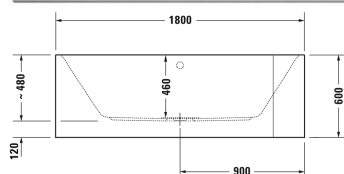

Happy D.2 Plus Badewanne # 70044980000000

| < 1800 mm > |

Badewanne	Größe	Gewicht	Bestellnummer
Ecke links, mit zwei Rückenschrägen, mit angeformter Acrylverkleidung und Gestell, Sanitäracryl			
Farben			
M80 Graphit Supermatt			
Variante			
Badewanne in weiß mit Acrylverkleidung Graphit Supermatt	1800 x 800 mm	64,000 Kilogramm	70044980000000
Infobox			
Bitte beachten Sie, dass die angeformte Verkleidung bedingt durch den Herstellungsprozess eine Entformungsschräge aufweist, d.h. nicht senkrecht nach unten verläuft			
Passende Ausstattung			
LED-Farblicht mit Fernbedienung für Badewannen, (weiß -00, chrom -10)			790840
Wannengriff chrom			792804
Passende Produkte			
Wandprofil zur Schalldämmung, Länge: 3300 mm,			790104
Nackenkissen für Happy D.2, Paiova 5, Material: Polyurethan, weiß,			790009
Ab- und Übertaufgarnitur Quadroval für Badewannen mit zentralem Ablauf, mit flexiblem Ablaufschlauch, Ablaufdurchmesser 52 mm, Bowdenzuglänge 700 mm,			791219
Ab- und Übertaufgarnitur Quadroval mit Wanneneinlauf, für Badewannen mit zentralem Ablauf, mit flexiblem Ablaufschlauch, Ablaufdurchmesser 52 mm, *, Bowdenzuglänge 700 mm,			791220

791228

Ausschreibungstext

DURAVIT Happy D.2 Plus Badewanne Ecke links, Design by sieger design, mit zwei Rückenschragen, mit angeformter Acrylverkleidung und Gestell, aus 5mm Sanitäracryl gezogen und durchgefärbt. Innenraum rechteckig mit runden Ecken. Innentiefe 460mm. Wannenrandbreite 30/70mm. Abmessungen Wannenboden 1030x360mm, innen am Wannenrand 1740x700mm. Ab- und Überlauf mittig. Ablaufdurchmesser 52mm. Passende Ausstattung für Badewanne: LED-Farblicht mit Fernbedienung (weiß -00, chrom -10). Passendes Zubehör für Badewanne: Nackenkissen (weiß), Wandprofil, Ab- und Überlaufgarnitur Quadroval (chrom), Ab- und Überlaufgarnitur Quadroval mit Wanneneinlauf, optional Bodenzulauf (chrom). Nutzinhalt 180 Liter. Abmessungen(LxBxH)1800x800x600mm. Weiß. Best.Nr. 700449800000000.