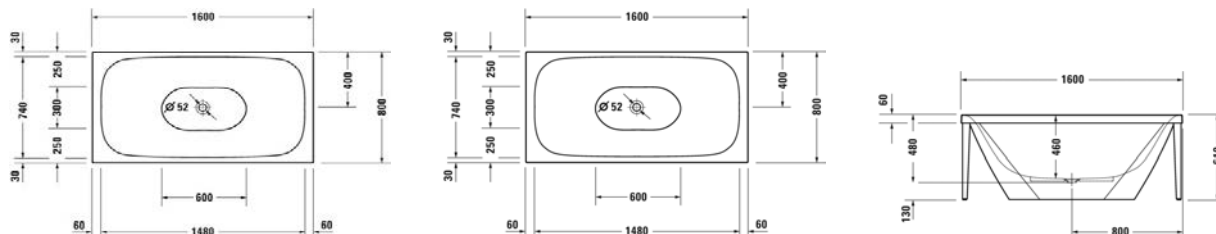

XViu Badewanne # 700444000B10000 / 700444000B20000

| < 1600 mm > |

Badewanne	Größe	Gewicht	Bestellnummer
Freistehend, mit nahtloser Acrylverkleidung und Gestell, mit zwei Rückenschrägen, mit Spezial-Ab- und Überlaufgarnitur, Sanitäracryl			
Farben			
00 Weiss			
Variante			
Badewanne mit Metallgestell Champagner Matt	1600 x 800 mm	63,000 Kilogramm	700444000B10000
Badewanne mit Metallgestell Schwarz Matt	1600 x 800 mm	63,000 Kilogramm	700444000B20000

Alle Zeichnungen enthalten alle notwendigen Maße (mm), die den üblichen Toleranzen unterliegen. Exakte Maße können nur am Produkt abgenommen werden.