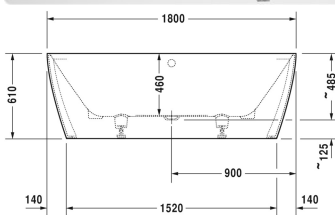

DuraSquare Badewanne # 70042900000000

|< 1800 mm >|

Badewanne	Größe	Gewicht	Bestellnummer
Vorwandversion, mit nahtloser Verkleidung und Gestell, mit zwei Rückenschrägen, DuraSolid A			
Farben			
00 Weiss			
Variante			
Basiswanne	1800 x 800 mm	108,000 Kilogramm	70042900000000
Passende Ausstattung			
Sound für Badewannen			791851
Passende Produkte			
Wandprofil zur Schalldämmung, Länge: 3300 mm,			790104
Ab- und Überlaufgarnitur Quadroval mit Bodenzulauf, chrom, für Badewannen, mit flexiblem Ablaufschlauch, **, Ablaufdurchmesser 52 mm, Bowdenzuglänge 725 mm,			791228
Ab- und Überlaufgarnitur Quadroval chrom, für Badewannen mit schmalem Wannenrand, mit flexiblem Ablaufschlauch, Ablaufdurchmesser 52 mm, Bowdenzuglänge 725 mm,			791245
Ab- und Überlaufgarnitur Quadroval mit Wanneneintlauf, chrom, *, für Badewannen mit schmalem Wannenrand, mit flexiblem Ablaufschlauch, Ablaufdurchmesser 52 mm, Bowdenzuglänge 725 mm,			791248
Ausschreibungstext			

DuraSquare Badewanne # 70042900000000

|< 1800 mm >|

DURAVIT DuraSquare Badewanne Vorwandversion, mit nahtloser Verkleidung und Gestell und zwei Rückenschrägen aus innovativen Mineralgusswerkstoff DuraSolid®. Passende Ausstattung für Badewanne: Sound. Passendes Zubehör für Badewanne: Wandprofil, Ab- und Überlaufgarnitur Quadroval, optional mit Wanneneinlauf oder Bodenzulauf. Innentiefe 460mm. Wannенrandbreite 80/35mm, Wannенboden (LxB)1000x345mm, Innenmaß Wanne (LxB)1730x685mm. Ablauf Ø52mm und Überlauf mittig. Rohrunterbrecher oder eigensichere Armatur nach DIN EN 1717 erforderlich, Anschlussschlauch #790166 wird empfohlen. Abmessungen(LxBxH)1800x800x460/485/610mm. Nutzinhalt 195 Liter. Weiß. Best.Nr. 70042900000000.

Alle Zeichnungen enthalten alle notwendigen Maße (mm), die den üblichen Toleranzen unterliegen. Exakte Maße können nur am Produkt abgenommen werden.