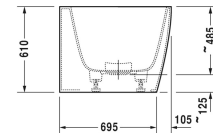

DuraSquare Badewanne # 70042900000000

|< 1800 mm >|

Badewanne	Größe	Gewicht	Bestellnummer
Vorwandversion, mit nahtloser Verkleidung und Gestell, mit zwei Rückenschrägen, DuraSolid A			
Farben			
00 Weiss			
Variante			
Basiswanne	1800 x 800 mm	108,000 Kilogramm	70042900000000
Passende Ausstattung			
Sound für Badewannen			791851
Passende Produkte			
Wandprofil zur Schalldämmung, Länge: 3300 mm,			790104
Ab- und Überlaufgarnitur Quadroval mit Bodenzulauf, chrom, für Badewannen, mit flexiblem Ablaufschlauch, **, Ablaufdurchmesser 52 mm, Bowdenzuglänge 725 mm,			791228
Ab- und Überlaufgarnitur Quadroval chrom, für Badewannen mit schmalem Wannenrand, mit flexiblem Ablaufschlauch, Ablaufdurchmesser 52 mm, Bowdenzuglänge 725 mm,			791245
Ab- und Überlaufgarnitur Quadroval mit Wanneneintlauf, chrom, *, für Badewannen mit schmalem Wannenrand, mit flexiblem Ablaufschlauch, Ablaufdurchmesser 52 mm, Bowdenzuglänge 725 mm,			791248
Ausschreibungstext			

DuraSquare Badewanne # 70042900000000

|< 1800 mm >|

DURAVIT DuraSquare Badewanne Vorwandversion, mit nahtloser Verkleidung und Gestell und zwei Rückenschrägen aus innovativen Mineralgusswerkstoff DuraSolid®. Passende Ausstattung für Badewanne: Sound. Passendes Zubehör für Badewanne: Wandprofil, Ab- und Überlaufgarnitur Quadroval, optional mit Wanneneinlauf oder Bodenzulauf. Innentiefe 460mm. Wannенrandbreite 80/35mm, Wannенboden (LxB)1000x345mm, Innenmaß Wanne (LxB)1730x685mm. Ablauf Ø52mm und Überlauf mittig. Rohrunterbrecher oder eigensichere Armatur nach DIN EN 1717 erforderlich, Anschlussschlauch #790166 wird empfohlen. Abmessungen(LxBxH)1800x800x460/485/610mm. Nutzinhalt 195 Liter. Weiß. Best.Nr. 70042900000000.

Alle Zeichnungen enthalten alle notwendigen Maße (mm), die den üblichen Toleranzen unterliegen. Exakte Maße können nur am Produkt abgenommen werden.