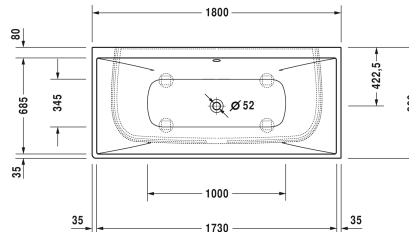

DuraSquare Badewanne # 70042900000000

|< 1800 mm >|

Badewanne	Größe	Gewicht	Bestellnummer
Vorwandversion, mit nahtloser Verkleidung und Gestell, mit zwei Rückenschrägen, DuraSolid A			
Farben			
00 Weiss			
Variante			
Basiswanne	1800 x 800 mm	108,000 Kilogramm	70042900000000
Passende Ausstattung			
Sound für Badewannen			791851
Passende Produkte			
Wandprofil zur Schalldämmung, Länge: 3300 mm,			790104
Ab- und Überlaufgarnitur Quadroval mit Bodenzulauf, chrom, für Badewannen, mit flexiblem Ablaufschlauch, **, Ablaufdurchmesser 52 mm, Bowdenzuglänge 725 mm,			791228
Ab- und Überlaufgarnitur Quadroval chrom, für Badewannen mit schmalem Wannenrand, mit flexiblem Ablaufschlauch, Ablaufdurchmesser 52 mm, Bowdenzuglänge 725 mm,			791245
Ab- und Überlaufgarnitur Quadroval mit Wanneneintlauf, chrom, *, für Badewannen mit schmalem Wannenrand, mit flexiblem Ablaufschlauch, Ablaufdurchmesser 52 mm, Bowdenzuglänge 725 mm,			791248
Ausschreibungstext			

DuraSquare Badewanne # 70042900000000

|< 1800 mm >|

DURAVIT DuraSquare Badewanne Vorwandversion, mit nahtloser Verkleidung und Gestell und zwei Rückenschrägen aus innovativen Mineralgusswerkstoff DuraSolid®. Passende Ausstattung für Badewanne: Sound. Passendes Zubehör für Badewanne: Wandprofil, Ab- und Überlaufgarnitur Quadroval, optional mit Wanneneinlauf oder Bodenzulauf. Innentiefe 460mm. Wannенrandbreite 80/35mm, Wannенboden (LxB)1000x345mm, Innenmaß Wanne (LxB)1730x685mm. Ablauf Ø52mm und Überlauf mittig. Rohrunterbrecher oder eigensichere Armatur nach DIN EN 1717 erforderlich, Anschlussschlauch #790166 wird empfohlen. Abmessungen(LxBxH)1800x800x460/485/610mm. Nutzinhalt 195 Liter. Weiß. Best.Nr. 70042900000000.

Alle Zeichnungen enthalten alle notwendigen Maße (mm), die den üblichen Toleranzen unterliegen. Exakte Maße können nur am Produkt abgenommen werden.