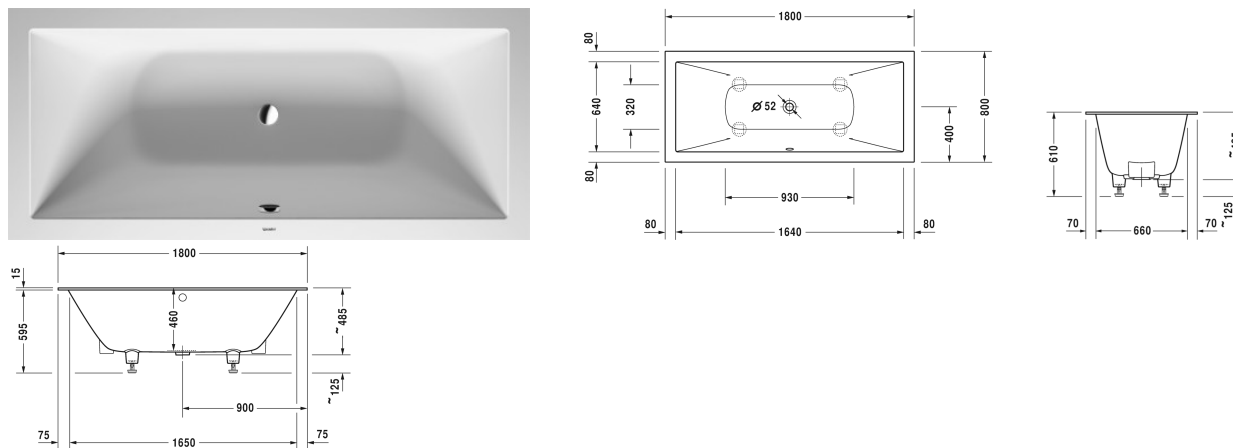

DuraSquare Badewanne # 70042600000000

|< 1800 mm >|

Badewanne	Größe	Gewicht	Bestellnummer
Rechteck, Einbauversion, mit Gestell, mit zwei Rückenschrägen, DuraSolid A			
Farben			
00 Weiss			
Variante			
Basiswanne	1800 x 800 mm	74,000 Kilogramm	70042600000000
Passende Ausstattung			
Sound für Badewannen			791851
Passende Produkte			
Wandprofil zur Schalldämmung, Länge: 3300 mm,			790104
Ab- und Überlaufgarnitur Quadroval mit Bodenzulauf, chrom, für Badewannen, mit flexiblem Ablaufschlauch, **, Ablaufdurchmesser 52 mm, Bowdenzuglänge 725 mm,			791228
Ab- und Überlaufgarnitur Quadroval chrom, Ablaufdurchmesser 52 mm, Bowdenzuglänge 725 mm,			791244
Ab- und Überlaufgarnitur Quadroval mit Wanneneinlauf, chrom, *, Ablaufdurchmesser 52 mm, Bowdenzuglänge 725 mm,			791247
Ausschreibungstext			

DuraSquare Badewanne # 70042600000000

|< 1800 mm >|

DURAVIT DuraSquare Badewanne Rechteck, Einbauversion, mit Gestell und zwei Rückenschrägen aus innovativen Mineralgusswerkstoff DuraSolid®. Passende Ausstattung für Badewanne: Sound. Passendes Zubehör für Badewanne: Wandprofil, Ab- und Überlaufgarnitur Quadroval, optional mit Wanneneinlauf oder Bodenzulauf. Innentiefe 460mm. Wannenrandbreite 80mm, Wannenrandhöhe 15mm Wannenboden (LxB)930x320mm, Innenmaß Wanne (LxB)1640x640mm. Ablauf Ø52mm und Überlauf mittig. Rohrunterbrecher oder eigensichere Armatur nach DIN EN 1717 erforderlich, Anschlussschlauch #790166 wird empfohlen. Abmessungen(LxBxH)1800x800x460/485mm. Nutzinhalt 170 Liter. Weiß. Best.Nr. 70042600000000.

Alle Zeichnungen enthalten alle notwendigen Maße (mm), die den üblichen Toleranzen unterliegen. Exakte Maße können nur am Produkt abgenommen werden.