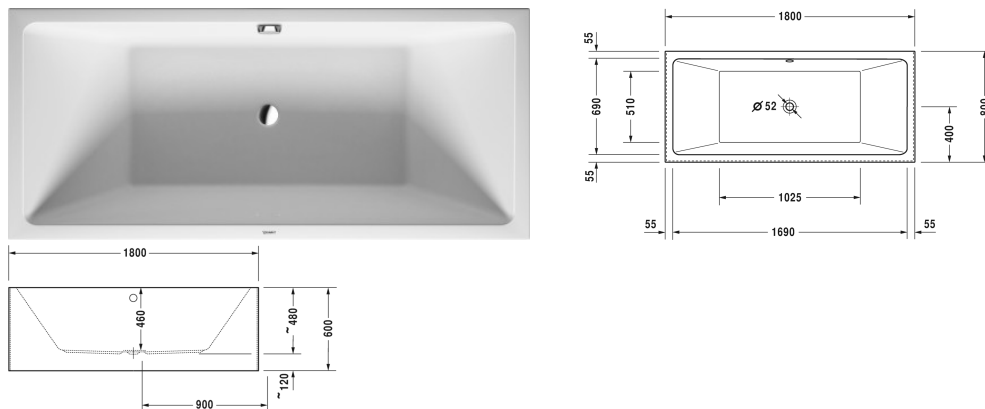

Vero Air Badewanne # 700417000000000

| < 1800 mm > |

Badewanne	Größe	Gewicht	Bestellnummer
Vorwandversion, mit nahtloser Acrylverkleidung und Gestell, mit zwei Rückenschrägen, 5 mm Sanitäracryl			
Farben			
00 Weiss			
Variante			
Basiswanne	1800 x 800 mm	89,500 Kilogramm	700417000000000
Passende Ausstattung			
LED-Farbleuchte mit Fernbedienung für Badewannen, (weiß -00, chrom -10)			790840
Sound für Badewannen			791851
Passende Produkte			
Wandprofil zur Schalldämmung, Länge: 3300 mm,			790104
Wannenauflage, 2 Stk. 800 x 450 mm, passend auf 2nd floor # 700076, Darling New # 700244, Daro # 700028, D-Code # 700101, Happy D.2 # 700314, Vero # 700135, Vero Air # 700413, 700415, 700416, 700417, 700418,			791828
Wannenauflage, 2 Stk., mit Aussparung für Brauseschlauch 800 x 450 mm, passend auf 2nd floor # 700076, Darling New # 700244, Daro # 700028, D-Code # 700101, Happy D.2 # 700314, Vero Air # 700413, 700415, 700416, 700417, 700418,			791829
Ab- und Überlaufgarnitur Quadroval mit Bodenzulauf, chrom, für Badewannen, mit flexiblem Ablaufschlauch, **, Ablaufdurchmesser 52 mm, Bowdenzuglänge 725 mm,			791228
Ab- und Überlaufgarnitur Quadroval chrom, für Badewannen mit schmalem Wannенrand, mit flexiblem Ablaufschlauch, Ablaufdurchmesser 52 mm, Bowdenzuglänge 725 mm,			791245