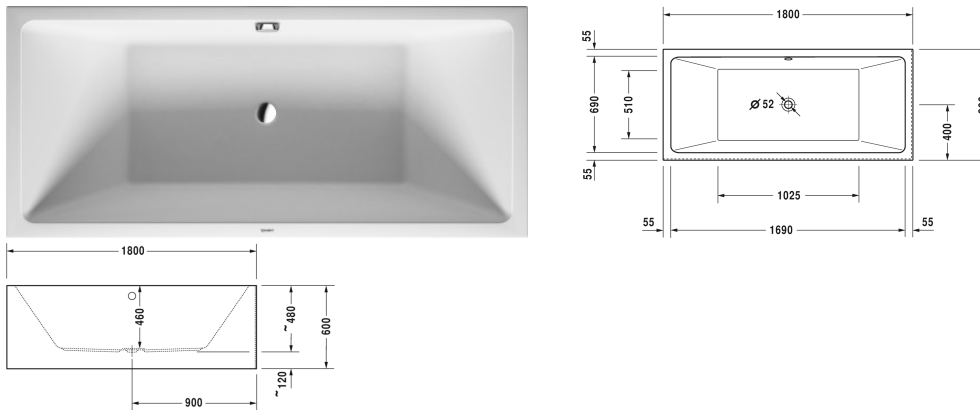

Vero Air Badewanne # 70041500000000

| < 1800 mm > |

Badewanne	Größe	Gewicht	Bestellnummer
Ecke links, mit nahtloser Acrylverkleidung und Gestell, mit zwei Rückenschrägen, 5 mm Sanitäracryl			
Farben			
00 Weiss			
Variante			
Basiswanne	1800 x 800 mm	81,750 Kilogramm	70041500000000
Passende Ausstattung			
LED-Farbleucht mit Fernbedienung für Badewannen, (weiß -00, chrom -10)			790840
Sound für Badewannen			791851
Passende Produkte			
Wandprofil zur Schalldämmung, Länge: 3300 mm,			790104
Wannenauflage, 2 Stk. 800 x 450 mm, passend auf 2nd floor # 700076, Darling New # 700244, Daro # 700028, D-Code # 700101, Happy D.2 # 700314, Vero # 700135, Vero Air # 700413, 700415, 700416, 700417, 700418,			791828
Wannenauflage, 2 Stk., mit Aussparung für Brauseschlauch 800 x 450 mm, passend auf 2nd floor # 700076, Darling New # 700244, Daro # 700028, D-Code # 700101, Happy D.2 # 700314, Vero Air # 700413, 700415, 700416, 700417, 700418,			791829
Ab- und Überlaufgarnitur Quadroval mit Bodenzulauf, chrom, für Badewannen, mit flexiblem Ablaufschlauch, **, Ablaufdurchmesser 52 mm, Bowdenzuglänge 725 mm,			791228
Ab- und Überlaufgarnitur Quadroval chrom, für Badewannen mit schmalem Wannенrand, mit flexiblem Ablaufschlauch, Ablaufdurchmesser 52 mm, Bowdenzuglänge 725 mm,			791245