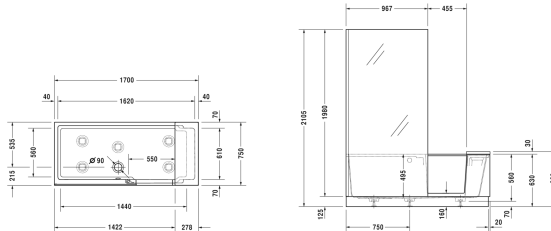

Shower + Bath Badewanne # 700403000000000 / 700403000100000

Badewanne	Größe	Gewicht	Bestellnummer
Ecke links, mit montierter Tür, mit Gestell, DuraSolid A, 2105 mm			
Farben			
00 Weiss			
Variante			
Klarglas, Ecke links		165,000 Kilogramm	700403000000000
Spiegelglas, Ecke links		165,000 Kilogramm	700403000100000
Infobox			
Badewanne ausschließlich mit den Ab- und Überlaufgarnituren # 791246 00 0 00 1000 oder # 791249 00 0 00 1000 erhältlich, Lieferumfang umfasst: - Sitzpad - montierte Tür - Sockel - montiertes Fußgestell - Duschtrennung - Glasprofil - Verkleidung - flexibler Ablaufschlauch			
Notwendiges Zubehör			
Ab- und Überlaufgarnitur Quadroval chrom, für Shower + Bath Badewannen, Ablaufdurchmesser 90 mm, Bowdenzuglänge 700 mm			791246
Ab- und Überlaufgarnitur Quadroval mit Wanneneinlauf, *			791249
Passende Produkte			
Wandprofil zur Schalldämmung, Länge: 3300 mm,			790104

Alle Zeichnungen enthalten alle notwendigen Maße (mm), die den üblichen Toleranzen unterliegen. Exakte Maße können nur am Produkt abgenommen werden.