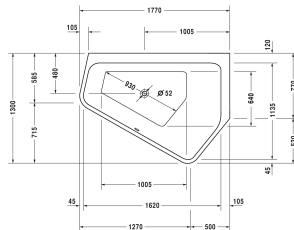

Badewanne Paiova 5 # 70039500000000 / 760395001001000 /
760395002001000 / 760395003001000 / 760395004161000 /
760395005001000

|< 1770 mm >|

Badewanne Paiova 5	Größe	Gewicht	Bestellnummer
Ecke rechts, mit nahtloser Acrylverkleidung und Gestell, mit zwei unterschiedlichen Rückenschrägen, 5 mm Sanitäracryl			
Farben			
00 Weiss			
Variante			
Basiswanne	1770 x 1300 mm	75,000 kg	70039500000000
Air-System	1770 x 1300 mm	75,000 kg	760395001001000
Jet-System	1770 x 1300 mm	75,000 kg	760395002001000
Combi-System P	1770 x 1300 mm	75,000 kg	760395003001000
Combi-System E	1770 x 1300 mm	75,000 kg	760395004161000
Combi-System L	1770 x 1300 mm	75,000 kg	760395005001000
Zubehör für Bade- und Whirlwanne			
Nackenkissen weiss, für Happy D.2, Paiova 5, Material: Polyurethan			790009
Wannenanker zur Befestigung und Unterstützung von Bade- und Duschwannen an der Wand, 3 Stück			790103
Wandprofil zur Schalldämmung und Abdichtung, Länge: 3300 mm			790104
Notwendiges Zubehör für Badewanne			
Ab- und Überlaufgarnitur Quadroval chrom, für Badewannen mit schmalen Wannenrand, mit flexiblem Ablaufschlauch, Bowdenzuglänge 725 mm, Ablaufdurchmesser 52 mm			791245
Ab- und Überlaufgarnitur Quadroval mit Wanneneinlauf, *** Anschlusschlauch # 790166 wird empfohlen, chrom, ***, für Badewannen mit schmalen Wannenrand, mit flexiblem Ablaufschlauch, Bowdenzuglänge 725 mm, (Anschlusschlauch nicht im Lieferumfang enthalten), Ablaufdurchmesser 52 mm			791248
Ab- und Überlaufgarnitur mit Bodenzulauf, * Rohrunterbrecher zwingend erforderlich, Anschlusschlauch # 790166 wird empfohlen, chrom, *, Ablaufdurchmesser 52 mm, (Anschlusschlauch nicht im Lieferumfang enthalten), für freistehende Badewannen			791228
Zubehör für Badewannen			
Mehrpreisposition für Wannenrandbohrung für Armatur, ab Randbreite 100 mm			790650
LED-Farblicht mit Fernbedienung für Badewannen, (weiss -00, chrom -10)			790840
Sound für Badewannen			791851