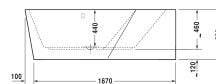

Badewanne Paiova 5 # 70039500000000 / 760395001001000 /
760395002001000 / 760395003001000 / 760395004161000 /
760395005001000

|< 1770 mm >|

Badewanne Paiova 5	Größe	Gewicht	Bestellnummer
Ecke rechts, mit nahtloser Acrylverkleidung und Gestell, mit zwei unterschiedlichen Rückenschrägen, 5 mm Sanitäracryl			
Farben			
00 Weiss			
Variante			
Basiswanne	1770 x 1300 mm	75,000 kg	70039500000000
Air-System	1770 x 1300 mm	75,000 kg	760395001001000
Jet-System	1770 x 1300 mm	75,000 kg	760395002001000
Combi-System P	1770 x 1300 mm	75,000 kg	760395003001000
Combi-System E	1770 x 1300 mm	75,000 kg	760395004161000
Combi-System L	1770 x 1300 mm	75,000 kg	760395005001000
Zubehör für Bade- und Whirlwanne			
Nackenkissen weiss, für Happy D.2, Paiova 5, Material: Polyurethan			790009
Wannenanker zur Befestigung und Unterstützung von Bade- und Duschwannen an der Wand, 3 Stück			790103
Wandprofil zur Schalldämmung und Abdichtung, Länge: 3300 mm			790104
Notwendiges Zubehör für Badewanne			
Ab- und Überlaufgarnitur Quadroval chrom, für Badewannen mit schmalen Wannenrand, mit flexiblem Ablaufschlauch, Bowdenzuglänge 725 mm, Ablaufdurchmesser 52 mm			791245
Ab- und Überlaufgarnitur Quadroval mit Wanneneinlauf, *** Anschlusschlauch # 790166 wird empfohlen, chrom, ***, für Badewannen mit schmalen Wannenrand, mit flexiblem Ablaufschlauch, Bowdenzuglänge 725 mm, (Anschlusschlauch nicht im Lieferumfang enthalten), Ablaufdurchmesser 52 mm			791248
Ab- und Überlaufgarnitur mit Bodenzulauf, * Rohrunterbrecher zwingend erforderlich, Anschlusschlauch # 790166 wird empfohlen, chrom, *, Ablaufdurchmesser 52 mm, (Anschlusschlauch nicht im Lieferumfang enthalten), für freistehende Badewannen			791228
Zubehör für Badewannen			
Mehrpreisposition für Wannenrandbohrung für Armatur, ab Randbreite 100 mm			790650
LED-Farblicht mit Fernbedienung für Badewannen, (weiss -00, chrom -10)			790840
Sound für Badewannen			791851