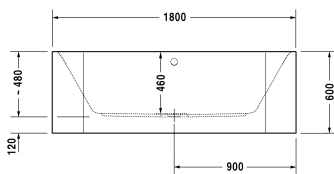

Badewanne # 70031800000000 / 710318005001000 /
760318001001000 / 760318002001000 / 760318003001000 /
760318004161000

|< 1800 mm >|

Badewanne	Größe	Gewicht	Bestellnummer
Vorwandversion, mit angeformter Acrylverkleidung und Gestell, 5 mm Sanitäracryl			
Farben			
00 Weiss			
Variante			
Basiswanne	1800 x 800 mm	68,000 kg	70031800000000
Combi-System L	1800 x 800 mm	68,000 kg	710318005001000
Air-System	1800 x 800 mm	68,000 kg	760318001001000
Jet-System	1800 x 800 mm	68,000 kg	760318002001000
Combi-System P	1800 x 800 mm	68,000 kg	760318003001000
Combi-System E	1800 x 800 mm	68,000 kg	760318004161000
Zubehör für Bade- und Whirlwanne			
Nackenkissen weiss, für Happy D.2, Material: Polyurethan			790009
Wandprofil zur Schalldämmung und Abdichtung, Länge: 3300 mm			790104
Zubehör für Badewannen			
Ab- und Überlaufgarnitur Quadroval chrom, für Happy D.2 freistehende Badewanne und Badewannen mit angeformter Acrylverkleidung, Bowdenzuglänge 700 mm, Ablaufdurchmesser 52 mm			791219
Ab- und Überlaufgarnitur Quadroval mit Wanneneinlauf, chrom, für Happy D.2 freistehende Badewanne und Badewannen mit angeformter Acrylverkleidung, Bowdenzuglänge 700 mm, (Rohrunterbrecher erforderlich), Ablaufdurchmesser 52 mm			791220
Ab- und Überlaufgarnitur mit Bodenzulauf, * Rohrunterbrecher zwingend erforderlich, Anschlusschlauch # 790166 wird empfohlen, chrom, *, Ablaufdurchmesser 52 mm, (Anschlusschlauch nicht im Lieferumfang enthalten), für freistehende Badewannen			791228
LED-Farblicht mit Fernbedienung für Badewannen, (weiss -00, chrom -10)			790840
Sound für Badewannen			791851