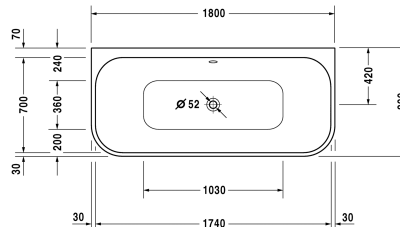

Badewanne # 70031800000000 / 710318005001000 /
760318001001000 / 760318002001000 / 760318003001000 /
760318004161000

|< 1800 mm >|

Badewanne	Größe	Gewicht	Bestellnummer
Vorwandversion, mit angeformter Acrylverkleidung und Gestell, 5 mm Sanitäracryl			
Farben			
00 Weiss			
Variante			
Basiswanne	1800 x 800 mm	68,000 kg	70031800000000
Combi-System L	1800 x 800 mm	68,000 kg	710318005001000
Air-System	1800 x 800 mm	68,000 kg	760318001001000
Jet-System	1800 x 800 mm	68,000 kg	760318002001000
Combi-System P	1800 x 800 mm	68,000 kg	760318003001000
Combi-System E	1800 x 800 mm	68,000 kg	760318004161000
Zubehör für Bade- und Whirlwanne			
Nackenkissen weiss, für Happy D.2, Material: Polyurethan			790009
Wandprofil zur Schalldämmung und Abdichtung, Länge: 3300 mm			790104
Zubehör für Badewannen			
Ab- und Überlaufgarnitur Quadroval chrom, für Happy D.2 freistehende Badewanne und Badewannen mit angeformter Acrylverkleidung, Bowdenzuglänge 700 mm, Ablaufdurchmesser 52 mm			791219
Ab- und Überlaufgarnitur Quadroval mit Wanneneinlauf, chrom, für Happy D.2 freistehende Badewanne und Badewannen mit angeformter Acrylverkleidung, Bowdenzuglänge 700 mm, (Rohrunterbrecher erforderlich), Ablaufdurchmesser 52 mm			791220
Ab- und Überlaufgarnitur mit Bodenzulauf, * Rohrunterbrecher zwingend erforderlich, Anschlusschlauch # 790166 wird empfohlen, chrom, *, Ablaufdurchmesser 52 mm, (Anschlusschlauch nicht im Lieferumfang enthalten), für freistehende Badewannen			791228
LED-Farblicht mit Fernbedienung für Badewannen, (weiss -00, chrom -10)			790840
Sound für Badewannen			791851