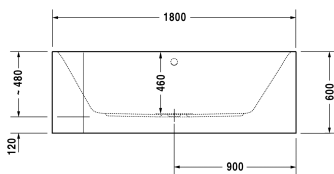

Badewanne # 70031700000000 / 710317005001000 /
760317001001000 / 760317002001000 / 760317003001000 /
760317004161000

|< 1800 mm >|

Badewanne	Größe	Gewicht	Bestellnummer
Ecke rechts, mit angeformter Acrylverkleidung und Gestell, 5 mm Sanitäracryl			
Farben			
00 Weiss			
Variante			
Basiswanne	1800 x 800 mm	64,000 kg	70031700000000
Combi-System L	1800 x 800 mm	64,000 kg	710317005001000
Air-System	1800 x 800 mm	64,000 kg	760317001001000
Jet-System	1800 x 800 mm	64,000 kg	760317002001000
Combi-System P	1800 x 800 mm	64,000 kg	760317003001000
Combi-System E	1800 x 800 mm	64,000 kg	760317004161000
Zubehör für Bade- und Whirlwanne			
Nackenkissen weiss, für Happy D.2, Material: Polyurethan			790009
Wandprofil zur Schalldämmung und Abdichtung, Länge: 3300 mm			790104
Zubehör für Badewannen			
Ab- und Überlaufgarnitur Quadroval chrom, für Happy D.2 freistehende Badewanne und Badewannen mit angeformter Acrylverkleidung, Bowdenzuglänge 700 mm, Ablaufdurchmesser 52 mm			791219
Ab- und Überlaufgarnitur Quadroval mit Wanneneinlauf, chrom, für Happy D.2 freistehende Badewanne und Badewannen mit angeformter Acrylverkleidung, Bowdenzuglänge 700 mm, (Rohrunterbrecher erforderlich), Ablaufdurchmesser 52 mm			791220
Ab- und Überlaufgarnitur mit Bodenzulauf, * Rohrunterbrecher zwingend erforderlich, Anschlusschlauch # 790166 wird empfohlen, chrom, *, Ablaufdurchmesser 52 mm, (Anschlusschlauch nicht im Lieferumfang enthalten), für freistehende Badewannen			791228
LED-Farblicht mit Fernbedienung für Badewannen, (weiss -00, chrom -10)			790840
Sound für Badewannen			791851