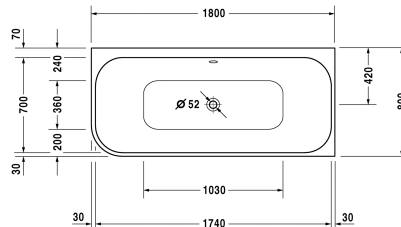

Badewanne # 70031700000000 / 710317005001000 /
760317001001000 / 760317002001000 / 760317003001000 /
760317004161000

|< 1800 mm >|

Badewanne	Größe	Gewicht	Bestellnummer
Ecke rechts, mit angeformter Acrylverkleidung und Gestell, 5 mm Sanitäracryl			
Farben			
00 Weiss			
Variante			
Basiswanne	1800 x 800 mm	64,000 kg	70031700000000
Combi-System L	1800 x 800 mm	64,000 kg	710317005001000
Air-System	1800 x 800 mm	64,000 kg	760317001001000
Jet-System	1800 x 800 mm	64,000 kg	760317002001000
Combi-System P	1800 x 800 mm	64,000 kg	760317003001000
Combi-System E	1800 x 800 mm	64,000 kg	760317004161000
Zubehör für Bade- und Whirlwanne			
Nackenkissen weiss, für Happy D.2, Material: Polyurethan			790009
Wandprofil zur Schalldämmung und Abdichtung, Länge: 3300 mm			790104
Zubehör für Badewannen			
Ab- und Überlaufgarnitur Quadroval chrom, für Happy D.2 freistehende Badewanne und Badewannen mit angeformter Acrylverkleidung, Bowdenzuglänge 700 mm, Ablaufdurchmesser 52 mm			791219
Ab- und Überlaufgarnitur Quadroval mit Wanneneinlauf, chrom, für Happy D.2 freistehende Badewanne und Badewannen mit angeformter Acrylverkleidung, Bowdenzuglänge 700 mm, (Rohrunterbrecher erforderlich), Ablaufdurchmesser 52 mm			791220
Ab- und Überlaufgarnitur mit Bodenzulauf, * Rohrunterbrecher zwingend erforderlich, Anschlusschlauch # 790166 wird empfohlen, chrom, *, Ablaufdurchmesser 52 mm, (Anschlusschlauch nicht im Lieferumfang enthalten), für freistehende Badewannen			791228
LED-Farblicht mit Fernbedienung für Badewannen, (weiss -00, chrom -10)			790840
Sound für Badewannen			791851