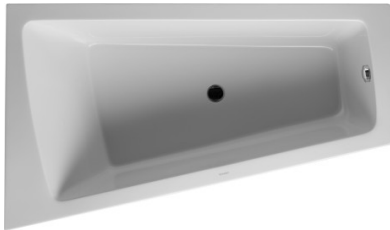

Badewanne # 70026400000000 / 710264005001000 /
760264001001000 / 760264002001000 / 760264003001000 /
760264004161000

|< 1700 mm >|

Badewanne	Größe	Gewicht	Bestellnummer
Ecke links, mit angeformter Acrylverkleidung und Gestell, 5 mm Sanitäracryl			
Farben			
00 Weiss			
Variante			
Basiswanne	1700 x 1000 mm	68,000 kg	70026400000000
Combi-System L	1700 x 1000 mm	68,000 kg	710264005001000
Air-System	1700 x 1000 mm	68,000 kg	760264001001000
Jet-System	1700 x 1000 mm	68,000 kg	760264002001000
Combi-System P	1700 x 1000 mm	68,000 kg	760264003001000
Combi-System E	1700 x 1000 mm	68,000 kg	760264004161000
Zubehör für Bade- und Whirlwanne			
Nackenkissen weiss, für Paiova, Material: Polyurethan			790001
Wannenanker zur Befestigung und Unterstützung von Bade- und Duschwannen an der Wand, 3 Stück			790103
Wandprofil zur Schalldämmung und Abdichtung, Länge: 3300 mm			790104
Zubehör für Badewannen			
Ab- und Überlaufgarnitur Quadroval chrom, für freistehende Badewannen, Ablaufdurchmesser 52 mm, Bowdenzuglänge 1100 mm			790299
Ab- und Überlaufgarnitur Quadroval mit Wanneneinlauf, chrom, für freistehende Badewannen, Ablaufdurchmesser 52 mm, (Rohrunterbrecher erforderlich), (Anschlusschlauch nicht im Lieferumfang enthalten), Bowdenzuglänge 1100 mm			791200
Ab- und Überlaufgarnitur mit Bodenzulauf, * Rohrunterbrecher zwingend erforderlich, Anschlusschlauch # 790166 wird empfohlen, chrom, *, lange Ausführung, Ablaufdurchmesser 52 mm, (Anschlusschlauch nicht im Lieferumfang enthalten), für freistehende Badewannen			791235
LED-Farblicht mit Fernbedienung für Badewannen, (weiss -00, chrom -10)			790840
Sound für Badewannen			791851
Zubehör für Whirlwanne			
Mehrpreisposition für Ab- und Überlaufgarnitur Quadroval, mit Wanneneinlauf, chrom, für Whirlwannen, Ablaufdurchmesser 52 mm, (Rohrunterbrecher erforderlich), (Anschlusschlauch nicht im Lieferumfang enthalten), Bowdenzuglänge 1100 mm			791207