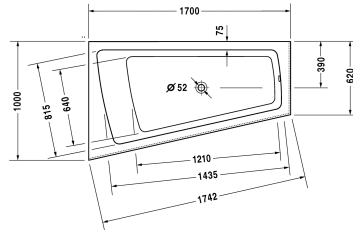

Badewanne # 70026400000000 / 710264005001000 /
760264001001000 / 760264002001000 / 760264003001000 /
760264004161000

|< 1700 mm >|

Badewanne	Größe	Gewicht	Bestellnummer
Ecke links, mit angeformter Acrylverkleidung und Gestell, 5 mm Sanitäracryl			
Farben			
00 Weiss			
Variante			
Basiswanne	1700 x 1000 mm	68,000 kg	70026400000000
Combi-System L	1700 x 1000 mm	68,000 kg	710264005001000
Air-System	1700 x 1000 mm	68,000 kg	760264001001000
Jet-System	1700 x 1000 mm	68,000 kg	760264002001000
Combi-System P	1700 x 1000 mm	68,000 kg	760264003001000
Combi-System E	1700 x 1000 mm	68,000 kg	760264004161000
Zubehör für Bade- und Whirlwanne			
Nackenkissen weiss, für Paiova, Material: Polyurethan			790001
Wannenanker zur Befestigung und Unterstützung von Bade- und Duschwannen an der Wand, 3 Stück			790103
Wandprofil zur Schalldämmung und Abdichtung, Länge: 3300 mm			790104
Zubehör für Badewannen			
Ab- und Überlaufgarnitur Quadroval chrom, für freistehende Badewannen, Ablaufdurchmesser 52 mm, Bowdenzuglänge 1100 mm			790299
Ab- und Überlaufgarnitur Quadroval mit Wanneneinlauf, chrom, für freistehende Badewannen, Ablaufdurchmesser 52 mm, (Rohrunterbrecher erforderlich), (Anschlusschlauch nicht im Lieferumfang enthalten), Bowdenzuglänge 1100 mm			791200
Ab- und Überlaufgarnitur mit Bodenzulauf, * Rohrunterbrecher zwingend erforderlich, Anschlusschlauch # 790166 wird empfohlen, chrom, *, lange Ausführung, Ablaufdurchmesser 52 mm, (Anschlusschlauch nicht im Lieferumfang enthalten), für freistehende Badewannen			791235
LED-Farblicht mit Fernbedienung für Badewannen, (weiss -00, chrom -10)			790840
Sound für Badewannen			791851
Zubehör für Whirlwanne			
Mehrpreisposition für Ab- und Überlaufgarnitur Quadroval, mit Wanneneinlauf, chrom, für Whirlwannen, Ablaufdurchmesser 52 mm, (Rohrunterbrecher erforderlich), (Anschlusschlauch nicht im Lieferumfang enthalten), Bowdenzuglänge 1100 mm			791207