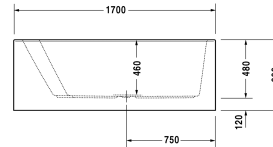

Badewanne # 70026400000000 / 710264005001000 /
760264001001000 / 760264002001000 / 760264003001000 /
760264004161000

|< 1700 mm >|

Badewanne	Größe	Gewicht	Bestellnummer
Ecke links, mit angeformter Acrylverkleidung und Gestell, 5 mm Sanitäracryl			
Farben			
00 Weiss			
Variante			
Basiswanne	1700 x 1000 mm	68,000 kg	70026400000000
Combi-System L	1700 x 1000 mm	68,000 kg	710264005001000
Air-System	1700 x 1000 mm	68,000 kg	760264001001000
Jet-System	1700 x 1000 mm	68,000 kg	760264002001000
Combi-System P	1700 x 1000 mm	68,000 kg	760264003001000
Combi-System E	1700 x 1000 mm	68,000 kg	760264004161000
Zubehör für Bade- und Whirlwanne			
Nackenkissen weiss, für Paiova, Material: Polyurethan			790001
Wannenanker zur Befestigung und Unterstützung von Bade- und Duschwannen an der Wand, 3 Stück			790103
Wandprofil zur Schalldämmung und Abdichtung, Länge: 3300 mm			790104
Zubehör für Badewannen			
Ab- und Überlaufgarnitur Quadroval chrom, für freistehende Badewannen, Ablaufdurchmesser 52 mm, Bowdenzuglänge 1100 mm			790299
Ab- und Überlaufgarnitur Quadroval mit Wanneneinlauf, chrom, für freistehende Badewannen, Ablaufdurchmesser 52 mm, (Rohrunterbrecher erforderlich), (Anschlusschlauch nicht im Lieferumfang enthalten), Bowdenzuglänge 1100 mm			791200
Ab- und Überlaufgarnitur mit Bodenzulauf, * Rohrunterbrecher zwingend erforderlich, Anschlusschlauch # 790166 wird empfohlen, chrom, *, lange Ausführung, Ablaufdurchmesser 52 mm, (Anschlusschlauch nicht im Lieferumfang enthalten), für freistehende Badewannen			791235
LED-Farblicht mit Fernbedienung für Badewannen, (weiss -00, chrom -10)			790840
Sound für Badewannen			791851
Zubehör für Whirlwanne			
Mehrpreisposition für Ab- und Überlaufgarnitur Quadroval, mit Wanneneinlauf, chrom, für Whirlwannen, Ablaufdurchmesser 52 mm, (Rohrunterbrecher erforderlich), (Anschlusschlauch nicht im Lieferumfang enthalten), Bowdenzuglänge 1100 mm			791207