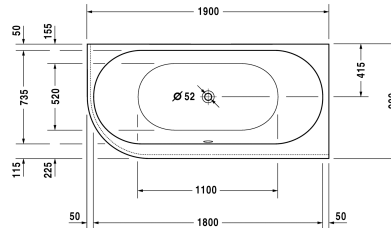

Badewanne # 70024700000000 / 710247005001000 /
760247001001000 / 760247002001000 / 760247003001000 /
760247004161000

|< 1900 mm >|

Badewanne	Größe	Gewicht	Bestellnummer
Ecke rechts, mit Acrylverkleidung und Gestell, 5 mm Sanitäracryl			
Farben			
00 Weiss			
Variante			
Basiswanne	1900 x 900 mm	41,000 kg	70024700000000
Combi-System L	1900 x 900 mm	41,000 kg	710247005001000
Air-System	1900 x 900 mm	41,000 kg	760247001001000
Jet-System	1900 x 900 mm	41,000 kg	760247002001000
Combi-System P	1900 x 900 mm	41,000 kg	760247003001000
Combi-System E	1900 x 900 mm	41,000 kg	760247004161000
Zubehör für Bade- und Whirlwanne			
Nackenkissen gebogen, weiss, für # 700244 - 700248, Material: Polyurethan			790008
Wannenanker zur Befestigung und Unterstützung von Bade- und Duschwannen an der Wand, 3 Stück			790103
Wandprofil zur Schalldämmung und Abdichtung, Länge: 3300 mm			790104
LED-Weisslicht unter dem Wannenrand, für # 700246, 700247			791848
Zubehör für Badewannen			
Ab- und Überlaufgarnitur Quadroval chrom, für Badewannen mit zentralem Ablauf, Ablaufdurchmesser 52 mm, Bowdenzuglänge 850 mm			790293
Ab- und Überlaufgarnitur Quadroval mit Wanneneinlauf, chrom, für Badewannen mit zentralem Ablauf, Ablaufdurchmesser 52 mm, (Rohrunterbrecher erforderlich), (Anschlusschlauch nicht im Lieferumfang enthalten), Bowdenzuglänge 850 mm			790294
Ab- und Überlaufgarnitur mit Bodenzulauf, * Rohrunterbrecher zwingend erforderlich, Anschlusschlauch # 790166 wird empfohlen, chrom, *, Ablaufdurchmesser 52 mm, (Anschlusschlauch nicht im Lieferumfang enthalten), für Badewannen			791226