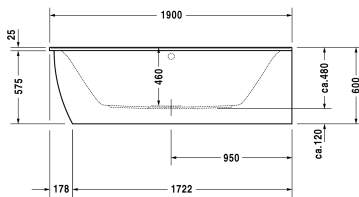

Badewanne # 70024700000000 / 710247005001000 /
760247001001000 / 760247002001000 / 760247003001000 /
760247004161000

|< 1900 mm >|

Badewanne	Größe	Gewicht	Bestellnummer
Ecke rechts, mit Acrylverkleidung und Gestell, 5 mm Sanitäracryl			
Farben			
00 Weiss			
Variante			
Basiswanne	1900 x 900 mm	41,000 kg	70024700000000
Combi-System L	1900 x 900 mm	41,000 kg	710247005001000
Air-System	1900 x 900 mm	41,000 kg	760247001001000
Jet-System	1900 x 900 mm	41,000 kg	760247002001000
Combi-System P	1900 x 900 mm	41,000 kg	760247003001000
Combi-System E	1900 x 900 mm	41,000 kg	760247004161000
Zubehör für Bade- und Whirlwanne			
Nackenkissen gebogen, weiss, für # 700244 - 700248, Material: Polyurethan			790008
Wannenanker zur Befestigung und Unterstützung von Bade- und Duschwannen an der Wand, 3 Stück			790103
Wandprofil zur Schalldämmung und Abdichtung, Länge: 3300 mm			790104
LED-Weisslicht unter dem Wannenrand, für # 700246, 700247			791848
Zubehör für Badewannen			
Ab- und Überlaufgarnitur Quadroval chrom, für Badewannen mit zentralem Ablauf, Ablaufdurchmesser 52 mm, Bowdenzuglänge 850 mm			790293
Ab- und Überlaufgarnitur Quadroval mit Wanneneinlauf, chrom, für Badewannen mit zentralem Ablauf, Ablaufdurchmesser 52 mm, (Rohrunterbrecher erforderlich), (Anschlusschlauch nicht im Lieferumfang enthalten), Bowdenzuglänge 850 mm			790294
Ab- und Überlaufgarnitur mit Bodenzulauf, * Rohrunterbrecher zwingend erforderlich, Anschlusschlauch # 790166 wird empfohlen, chrom, *, Ablaufdurchmesser 52 mm, (Anschlusschlauch nicht im Lieferumfang enthalten), für Badewannen			791226