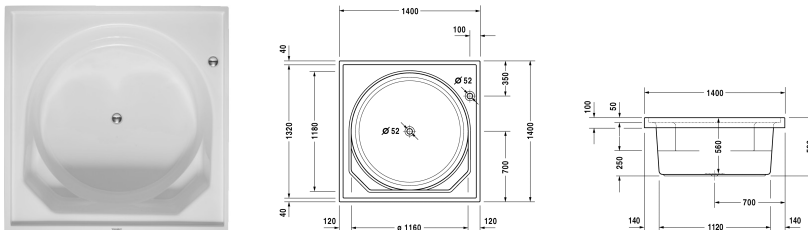

Badewanne Einbauversion # 70014300000000 /
710143005001000 / 760143004161000

|< 1400 mm >|

Badewanne Einbauversion	Größe	Gewicht	Bestellnummer
Quadrat, mit Fußgestell, mit Überlauf, 5 mm Sanitäracryl			
Farben			
00 Weiss			
Variante			
Basiswanne	1400 x 1400 mm	70,000 kg	700143000000000
Combi-System L	1400 x 1400 mm	70,000 kg	710143005001000
Combi-System E	1400 x 1400 mm	70,000 kg	760143004161000
Notwendiges Zubehör für Bade- und Whirlwanne			
Holzeinleger Teak (Echtholz), mit Bedienklappe, für Blue Moon Whirlwanne 1400 x 1400 mm und Badewanne 1400 x 1400 mm mit Ab- und Überlaufgarnitur mit Bodenzulauf			790851
Acryleinleger mit Bedienklappe, für Blue Moon Whirlwanne 1400 x 1400 mm und Badewanne 1400 x 1400 mm mit Ab- und Überlaufgarnitur mit Bodenzulauf			790852
Zubehör für Bade- und Whirlwanne			
Nackenkissen weiss, Material: Polyurethan, für Blue Moon 1400 x 1400 mm			790003
Wandprofil zur Schalldämmung und Abdichtung, Länge: 3300 mm			790104
Wannenanker (4 Stück), *, zur Befestigung und Unterstützung von Bade- und Duschwannen an der Wand			790123
Wannenauflage für Blue Moon 1400 x 1400 mm			790883
Bank / Einstiegshilfe Teak (Echtholz), für Blue Moon 1400 x 1400 mm			790855
Bank / Einstiegshilfe Teak (Echtholz), mit Kleiderbaum, für Blue Moon 1400 x 1400 mm			790856
Bank / Einstiegshilfe Teak (Echtholz), mit Haltegriff, für Blue Moon 1400 x 1400 mm			790857
Bank / Einstiegshilfe Teak (Echtholz), mit Kleiderbaum, mit Haltegriff, für Blue Moon 1400 x 1400 mm			790858
Notwendiges Zubehör für Badewanne			
Spezial-Ab- und Überlaufgarnitur chrom, Bei Bestellung der Ab- und Überlaufgarnitur # 790236 00 0 00 1000 für Badewanne wählen Sie bitte zwischen dem Holzeinleger # 790851 00 0 00 0000 oder dem Acryleinleger # 790852 00 0 00 0000, für Blue Moon 1400 x 1400 mm, Ablaufdurchmesser 52 mm			790236