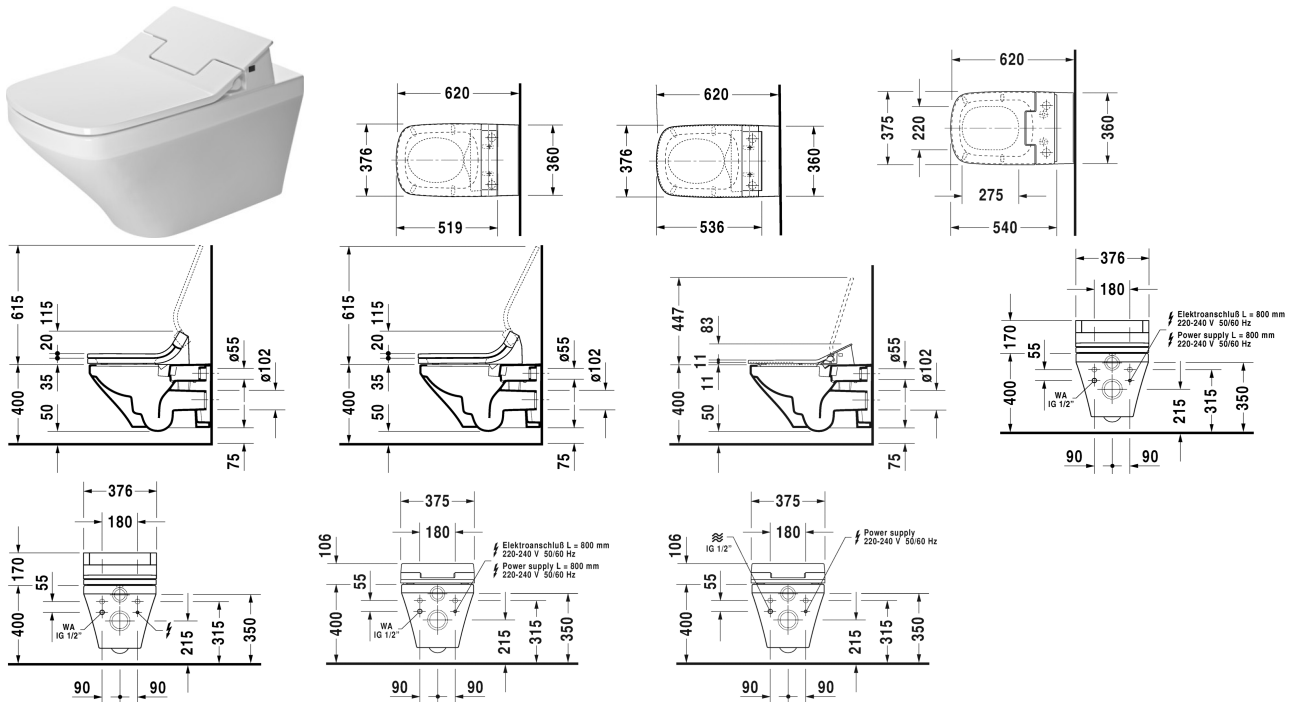

DuraStyle Wand-WC Duravit Rimless® # 254259..00 / 254259..001

< 370 mm >|

Wand-WC Duravit Rimless®	Größe	Gewicht	Bestellnummer
rimless, Tiefspüler, nur in Verbindung mit SensoWash, inklusive Anschlusskomponenten für SensoWash mit verdeckten Anschlüssen, Durafix inklusive, EWL Klasse 1			
Farben			
00 Weiss 20 HygieneGlaze Weiss (antibakteriell wirkende Keramikglasur)			
Variante			
♣ 4,5 L	370 x 620 mm	28,300 kg	254259..00
♣ 4,5 L	370 x 620 mm	28,300 kg	254259..001
Infobox			
Durafix für unsichtbare Befestigung ist im Lieferumfang enthalten			
Zubehör			
Befestigung für Wand-Bidet und Wand-WC	Ø 12 x 180 mm	0,200 kg	006500
Schallschutz-Set für Wand-WC		0,300 kg	005064
Vorinstallationsset in Kombination mit SensoWash, für Vorwandelemente mit waagerechter Trägerkonsole ohne Dusch-WC Vorinstallation/Leerrohr			005072