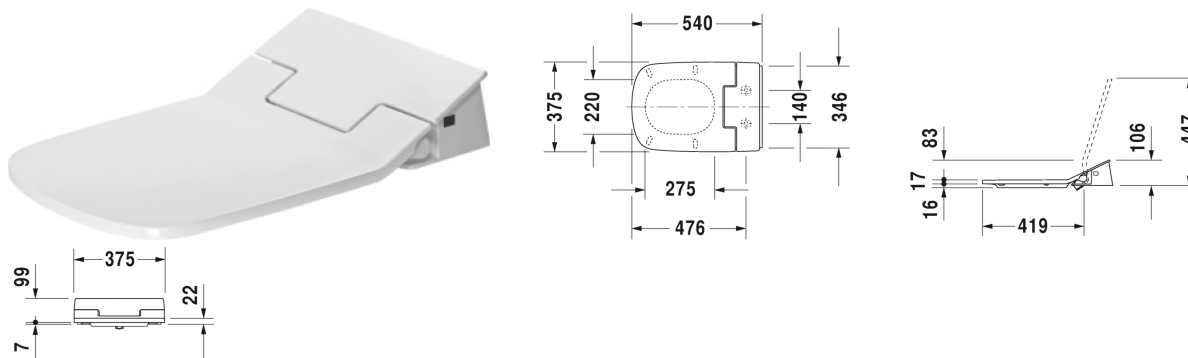

SensoWash® Slim SensoWash Slim Dusch-WC-Sitz # 611200002004300

| < 375 mm > |

SensoWash Slim Dusch-WC-Sitz	Größe	Gewicht	Bestellnummer
mit verdeckten Anschlüssen, Inklusive Fernbedienung, selbstreinigender Duschstab, Sperrfunktion über Fernbedienung, Gesäß-, Lady und Komfortdusche, mit Absenkautomatik, Nachtlicht, Sitzgarnitur mit einem Handgriff abnehmbar, Automatische Entleerung bei längerem Nichtgebrauch, Ein / Aus-Schalter			
Farben			
00 Weiss			
Variante			
220-240V 50/60Hz, Wassertemperatur sowie Duschstabposition und Duschstrahlintensität individuell einstellbar, Absicherung nach EN 1717 integriert	375 x 540 mm	5,500 kg	611200002004300
Infobox			
Bei einer Wasserhärte $\geq 2,4$ mmol/l ($\geq 14^\circ$ dH bzw. 24° fH) Wasserenthärtungsanlage installieren., Passend für ausgewählte Keramiken der Serie DuraStyle			
Passende Produkte			
Wand-WC Tiefspüler, nur in Verbindung mit SensoWash, inklusive Anschlusskomponenten für SensoWash mit verdeckten Anschlüssen, Durafix inklusive, EWL Klasse 1, 370 x 620 mm	370 x 620 mm		253759
Stand-WC Kombination für aufgesetzten Spülkasten (ohne Spülkasten), nur in Verbindung mit SensoWash, Tiefspüler, Abgang für Vario-Anschluss-Set, Abgang waagrecht und senkrecht von 70 - 190 mm, Länge verstellbar, sowie Vario-Ablaufbogen, Abgang senkrecht von 180 - 220 mm, inklusive Anschlusskomponenten für SensoWash mit verdeckten Anschlüssen, Befestigung inklusive, EWL Klasse 1, 370 x 700 mm	370 x 700 mm		215659