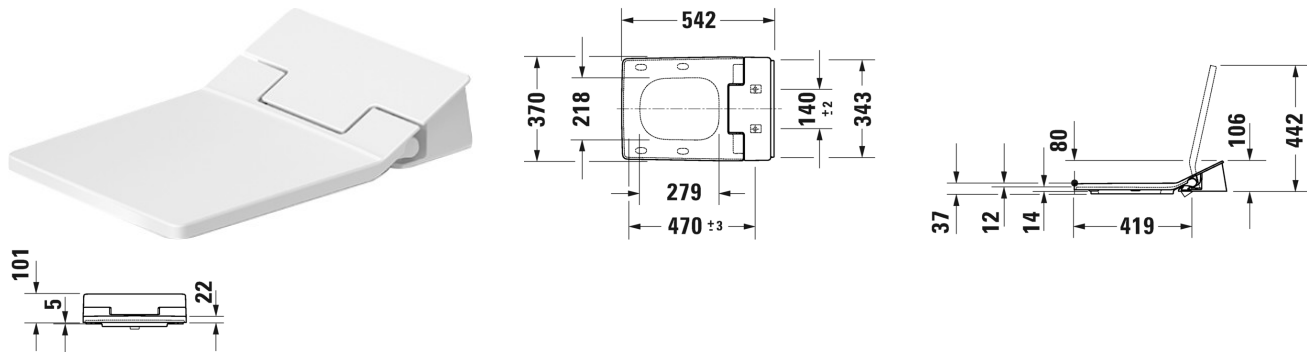

**SensoWash® Slim SensoWash® Slim Dusch-WC-Sitz für Viu\* # 611600002304300**

| < 370 mm > |

SensoWash® Slim Dusch-WC-Sitz für Viu*	Größe	Gewicht	Bestellnummer
Gesäß-, Lady und Komfortdusche, Wassertemperatur sowie Duschstabposition und Duschstrahlintensität individuell einstellbar, mit Absenkautomatik, Nachtlicht, Inklusive Fernbedienung, Sperrfunktion über Fernbedienung, selbstreinigender Duschstab, Ein / Aus-Schalter, mit verdeckten Anschlüssen, Sitzgarnitur mit einem Handgriff abnehmbar, Automatische Entleerung bei längerem Nichtgebrauch			
<b>Farben</b>			
00 Weiss			
<b>Variante</b>			
220-240V 50/60Hz, Absicherung nach EN 1717 integriert, Entkalkungsfunktion und -tabletten inklusive	370 x 542 mm	5,500 Kilogramm	611600002304300
<b>Infobox</b>			
Bei einer Wasserhärte $\geq 2,4$ mmol/l ( $\geq 14^\circ$ dH bzw. $24^\circ$ fH) Wasserenthärtungsanlage installieren.			
<b>Passende Produkte</b>			
Wand-WC Duravit Rimless für SensoWash® rimless, Tiefspüler, Durafix inklusive, nur in Verbindung mit SensoWash, inklusive Anschlusskomponenten für SensoWash mit verdeckten Anschlüssen, UWL Klasse 1, 370 x 570 mm	370 x 570 mm		251159
<b>Ausschreibungstext</b>			
DURAVIT Vero Air SensoWash Slim® Dusch-WC-Sitz, Design aus hochwertigem Kunststoff und rechteckiger Form. Absicherung nach EN 1717 integriert mit verdeckten Anschlüssen, Inklusive flach gestaltete Fernbedienung mit Sperrfunktion und hinterleuchteten Tasten mit Anzeige der Einstellung, betont flacher Sitz. Gesäß-, Lady-, und Komfortdusche, Wassertemperatur sowie Duschstabposition und Strahlenintensität individuell einstellbar, selbstreinigender Duschstab, Nachtlicht und Ein/Aus-Schalter, automatische Entleerung bei längerem Nichtgebrauch. AC 220-240V 50/60 Hz. FI-Schutzschalter erforderlich. Mit Absenkautomatik. Montage und Demontage mit nur einem Handgriff möglich. Antimikrobielle Eigenschaften beim Sitz und Duschstab. Sitz Abmessungen(BxHxT)422x443x12/80mm. Abmessungen(BxHxT)376x538. Weiß. Best.Nr.611500002004300.			