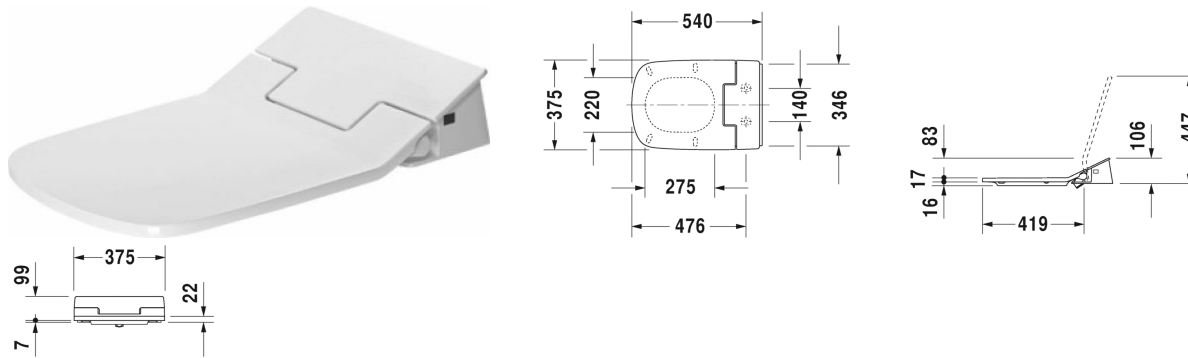

SensoWash® Slim SensoWash® Slim Dusch-WC-Sitz für DuraStyle* # 611200002004300 / 611200002304300

|< 375 mm >|

SensoWash® Slim Dusch-WC-Sitz für DuraStyle*	Größe	Gewicht	Bestellnummer
Gesäß-, Lady und Komfortdusche, mit Absenkautomatik, Nachtlicht, Inklusive Fernbedienung, Sperrfunktion über Fernbedienung, selbstreinigender Duschstab, Ein / Aus-Schalter, mit verdeckten Anschlüssen, Automatische Entleerung bei längerem Nichtgebrauch, Sitzgarnitur mit einem Handgriff abnehmbar			
Farben			
00 Weiss			
Variante			
220-240V 50/60Hz, Absicherung nach EN 1717 integriert, Wassertemperatur sowie Duschstabposition und Duschstrahlintensität individuell einstellbar	375 x 540 mm	5,500 Kilogramm	611200002004300
220-240V 50/60Hz, Absicherung nach EN 1717 integriert, Entkalkungsfunktion und -tabletten inklusive, Wassertemperatur sowie Duschstabposition und Duschstrahlintensität individuell einstellbar	375 x 540 mm	5,500 Kilogramm	611200002304300
Infobox			
Bei einer Wasserhärte $\geq 2,4$ mmol/l ($\geq 14^\circ$ dH bzw. 24° fH) Wasserenthärtungsanlage installieren.			
Passende Produkte			
Wand-WC für SensoWash® Tiefspüler, nur in Verbindung mit SensoWash, inklusive Anschlusskomponenten für SensoWash mit verdeckten Anschlüssen, Durafix inklusive, UWL Klasse 1, 370 x 620 mm	370 x 620 mm		253759