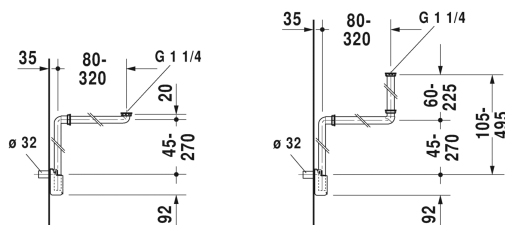

Zubehör Raumparsiphon # 005076

| < 1 1/4" mm > |

Raumparsiphon	Größe	Gewicht	Bestellnummer
Farben			
Variante			
Infobox			
Raumparsiphon wird empfohlen in Verbindung mit Waschtischunterbau			

Alle Zeichnungen enthalten alle notwendigen Maße (mm), die den üblichen Toleranzen unterliegen. Exakte Maße können nur am Produkt abgenommen werden.