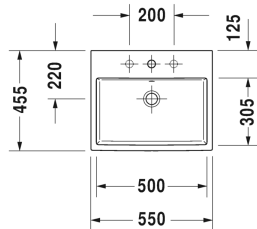

Vero Air Einbauwaschtisch # 0383550000 / 0383550030 / 0383550060

| < 550 mm > |

Einbauwaschtisch	Größe	Gewicht	Bestellnummer
für Einbau von oben, mit Überlauf, mit Hahnlochbank, 550 mm			
Farben			
00 Weiss			
Variante			
●	550 x 455 mm	11,900 Kilogramm	0383550000
● ● ●	550 x 455 mm	11,900 Kilogramm	0383550030
⊗	550 x 455 mm	11,900 Kilogramm	0383550060
Sanitärkeramiken mit der speziellen WonderGliss Oberflächen Ausführung bleiben sauber und gut aussehend für eine lange Zeit. Wenn Sie WonderGliss bestellen fügen Sie bitte eine "1" als elfte Ziffer zur Bestellnummer hinzu.			
Zubehör			
Push-open Ventil für Waschtische mit Überlauf		0,400 Kilogramm	005052
Design Siphon		1,500 Kilogramm	005036
Ausschreibungstext			
DURAVIT Vero Air Einbauwaschtisch 550mm für Einbau von oben aus Sanitärkeramik mit Überlauf mit Hahnlochbank. Rechteckiger Waschtisch mit Hahnlochbank. Hintere Kante des Innenbeckens leicht gesenkt, gestraffte Flächen, kleine exakte Rädien und schmale Ränder. Innenbecken(BxT)500x305mm. Abmessungen(BxTxH)550x450x165mm. Weiß. Einbauwaschtisch mit Einlochermatur Bes.Nr. 0383550000. Einbauwaschtisch mit Dreilochermatur Bes.Nr. 0383550030. Einbauwaschtisch ohne Hahnloch li Best.Nr. 0383550060.			

Alle Zeichnungen enthalten alle notwendigen Maße (mm), die den üblichen Toleranzen unterliegen. Exakte Maße können nur am Produkt abgenommen werden.