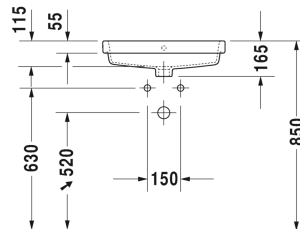

Vero Air Einbauwaschtisch # 0383550000 / 0383550030 / 0383550060

| < 550 mm > |

Einbauwaschtisch	Größe	Gewicht	Bestellnummer
für Einbau von oben, mit Überlauf, mit Hahnlochbank, 550 mm			
Farben			
00 Weiss			
Variante			
●	550 x 455 mm	11,900 Kilogramm	0383550000
● ● ●	550 x 455 mm	11,900 Kilogramm	0383550030
⊗	550 x 455 mm	11,900 Kilogramm	0383550060
Sanitärkeramiken mit der speziellen WonderGliss Oberflächen Ausführung bleiben sauber und gut aussehend für eine lange Zeit. Wenn Sie WonderGliss bestellen fügen Sie bitte eine "1" als elfte Ziffer zur Bestellnummer hinzu.			
Zubehör			
Push-open Ventil für Waschtische mit Überlauf		0,400 Kilogramm	005052
Design Siphon		1,500 Kilogramm	005036
Ausschreibungstext			
DURAVIT Vero Air Einbauwaschtisch 550mm für Einbau von oben aus Sanitärkeramik mit Überlauf mit Hahnlochbank. Rechteckiger Waschtisch mit Hahnlochbank. Hintere Kante des Innenbeckens leicht gesenkt, gestraffte Flächen, kleine exakte Rädien und schmale Ränder. Innenbecken(BxT)500x305mm. Abmessungen(BxTxH)550x450x165mm. Weiß. Einbauwaschtisch mit Einlochermatur Bes.Nr. 0383550000. Einbauwaschtisch mit Dreilochermatur Bes.Nr. 0383550030. Einbauwaschtisch ohne Hahnloch li Best.Nr. 0383550060.			

Alle Zeichnungen enthalten alle notwendigen Maße (mm), die den üblichen Toleranzen unterliegen. Exakte Maße können nur am Produkt abgenommen werden.