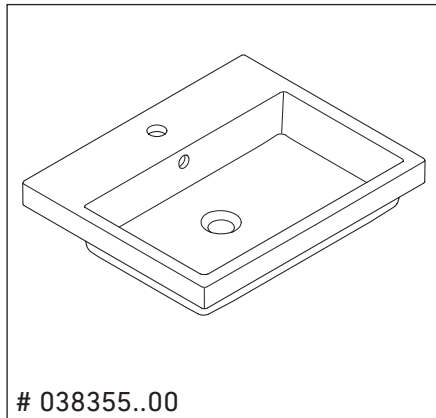

Vero Air

Montageanleitung	Einbauwaschtisch von oben
Mounting instructions	Vanity basin from above
Notice de montage	Vasque à encastrer vue du dessus
Montagehandleiding	Inbouwwastafel van boven
Instrucciones de montaje	Lavabo empotrado desde arriba
Istruzioni di montaggio	Lavabo da incasso da sopra
Instruções de montagem	Lavatório de embutir por cima
Monteringsvejledning	Bordplade med indbygget vask set fra oven
Asennusohje	Pesuallas, taso-/kaappiasennus, ylhäältä
Monteringsanvisning	Innbyggingservant ovanfra
Monteringsanvisning	Inbyggnadstättställ uppiifrån
Paigaldusjuhend	Integreeritav valamü ülalt
Instrukcja montażu	Umywalka meblowa z góry
Инструкция по монтажу	Умывальник, встраиваемый сверху
Montážní návod	Umyvadlo vestavné shora
Návod na montáž	Zhora zabudované umývadlo
Szerelési útmutató	Fentről beépíthető mosdó
Upute za montažu	Ugradbeni umivaonika s gornje strane
Instrucțiuni de montaj	Lavoar încastrat de sus
Navodila za montažo	Vgradni umivalnik od zgoraj
Ръководство за монтаж	Мивка за вграждане отгоре
Montāžas instrukcija	No augšas iebūvējama izlietne
Montavimo instrukcija	Įmontuojamas praustuvas iš viršaus
Montaj kılavuzu	Gömmelavabo üstten görünüm
安装说明	上嵌入式脸盆
설치 설명서	매립형 세면대(위에서 내려다본 모습)
取り付け説明書	組込み型洗面器 (上から)
دليل التركيب	حوض غسل مدمج من الأعلى