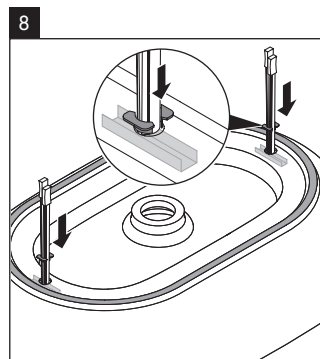

Luv

Montageanleitung	Aufsatzbecken
Mounting instructions	Washbowl
Notice de montage	Vasque à poser
Montagehandleiding	Opzetbak
Instrucciones de montaje	Lavabo sobre encimera
Istruzioni di montaggio	Bacinella sopra piano
Instruções de montagem	Lavatório de posar
Monteringsvejledning	Fritstående håndvask
Asennusohje	Pesuallas, pöytätasoaennus
Monteringsanvisning	Servant som står oppå benk
Monteringsanvisning	Tvättställ för placering på bänkskiva
Paigaldusjuhend	Alusele paigaldatav valamu
Instrukcja montażu	Umywalka nablutowa
Инструкция по монтажу	Накладная раковина
Montážní návod	Umyvadlo na desku
Návod na montáž	Umyvadlo na dosku
Szerelési útmutató	Mosdókagyló
Upute za montažu	Umivaonik
Instrucțiuni de montaj	Lavoar pe blat
Navodila za montažo	Pultni umivalnik
Ръководство за монтаж	Мивки за поставяне отгоре
Montāžas instrukcija	Uzliekamā izlietne
Montavimo instrukcija	Uždedamas praustuvas
Montaj kılavuzu	Tezgah üstü lavabo
安装说明	碗盆
설치 설명서	여분의 개수대
取り付け説明書	カウンタートップ洗面器
دليل التركيب	حوض علوي
# 037960...	# 037980...
# 038060..	# 038080..
# 038142..	

12a # 038142

12b # 037960, # 037980

12c # 038060, # 038080

13

14

15

16a # 038142

16b # 038060, # 038080