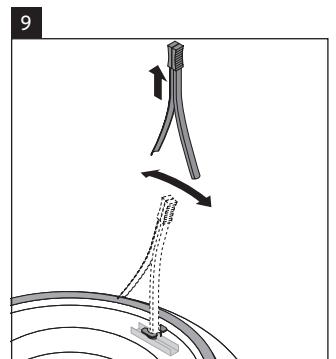

Luv

Montageanleitung	Aufsatzbecken
Mounting instructions	Washbowl
Notice de montage	Vasque à poser
Montagehandleiding	Opzetbak
Instrucciones de montaje	Lavabo sobre encimera
Istruzioni di montaggio	Bacinella sopra piano
Instruções de montagem	Lavatório de posar
Monteringsvejledning	Fritstående håndvask
Asennusohje	Pesuallas, pöytätasoaennus
Monteringsanvisning	Servant som står oppå benk
Monteringsanvisning	Tvättställ för placering på bänkskiva
Paigaldusjuhend	Alusele paigaldatav valamu
Instrukcja montażu	Umywalka nablutowa
Инструкция по монтажу	Накладная раковина
Montážní návod	Umyvadlo na desku
Návod na montáž	Umyvadlo na dosku
Szerelési útmutató	Mosdókagyló
Upute za montažu	Umivaonik
Instrucțiuni de montaj	Lavoar pe blat
Navodila za montažo	Pultni umivalnik
Ръководство за монтаж	Мивки за поставяне отгоре
Montāžas instrukcija	Uzliekamā izlietne
Montavimo instrukcija	Uždedamas praustuvas
Montaj kılavuzu	Tezgah üstü lavabo
安装说明	碗盆
설치 설명서	여분의 개수대
取り付け説明書	カウンタートップ洗面器
دليل التركيب	حوض علوي
# 037960...	# 037980...
# 038060..	# 038080..
# 038142..	