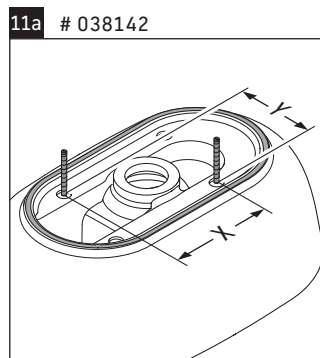

Luv

Montageanleitung	Aufsatzbecken
Mounting instructions	Washbowl
Notice de montage	Vasque à poser
Montagehandleiding	Opzetbak
Instrucciones de montaje	Lavabo sobre encimera
Istruzioni di montaggio	Bacinella sopra piano
Instruções de montagem	Lavatório de posar
Monteringsvejledning	Fritstående håndvask
Asennusohje	Pesuallas, pöytätasoaennus
Monteringsanvisning	Servant som står oppå benk
Monteringsanvisning	Tvättställ för placering på bänkskiva
Paigaldusjuhend	Alusele paigaldatav valamu
Instrukcja montażu	Umywalka nablutowa
Инструкция по монтажу	Накладная раковина
Montážní návod	Umyvadlo na desku
Návod na montáž	Umyvadlo na dosku
Szerelési útmutató	Mosdókagyló
Upute za montažu	Umivaonik
Instrucțiuni de montaj	Lavoar pe blat
Navodila za montažo	Pultni umivalnik
Ръководство за монтаж	Мивки за поставяне отгоре
Montāžas instrukcija	Uzliekamā izlietne
Montavimo instrukcija	Uždedamas praustuvas
Montaj kılavuzu	Tezgah üstü lavabo
安装说明	碗盆
설치 설명서	여분의 개수대
取り付け説明書	カウンタートップ洗面器
دليل التركيب	حوض علوي
# 037960...	# 037980...
# 038060..	# 038080..
# 038142..	

12a # 038142

12b # 037960, # 037980

12c # 038060, # 038080

13

14

15

16a # 038142

16b # 038060, # 038080