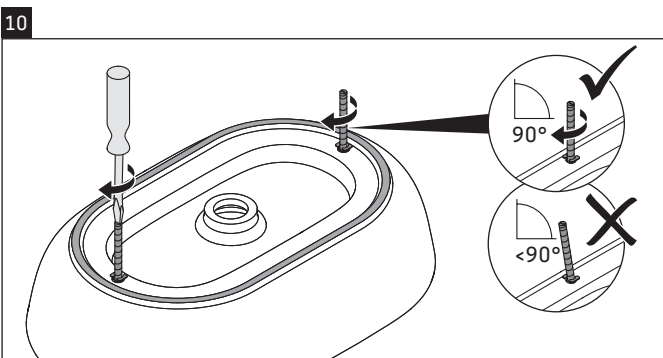

Luv

Montageanleitung	Aufsatzbecken
Mounting instructions	Washbowl
Notice de montage	Vasque à poser
Montagehandleiding	Opzetbak
Instrucciones de montaje	Lavabo sobre encimera
Istruzioni di montaggio	Bacinella sopra piano
Instruções de montagem	Lavatório de posar
Monteringsvejledning	Fritstående håndvask
Asennusohje	Pesuallas, pöytätasoaennus
Monteringsanvisning	Servant som står oppå benk
Monteringsanvisning	Tvättställ för placering på bänkskiva
Paigaldusjuhend	Alusele paigaldatav valamu
Instrukcja montażu	Umywalka nablutowa
Инструкция по монтажу	Накладная раковина
Montážní návod	Umyvadlo na desku
Návod na montáž	Umyvadlo na dosku
Szerelési útmutató	Mosdókagyló
Upute za montažu	Umivaonik
Instrucțiuni de montaj	Lavoar pe blat
Navodila za montažo	Pultni umivalnik
Ръководство за монтаж	Мивки за поставяне отгоре
Montāžas instrukcija	Uzliekamā izlietne
Montavimo instrukcija	Uždedamas praustuvas
Montaj kılavuzu	Tezgah üstü lavabo
安装说明	碗盆
설치 설명서	여분의 개수대
取り付け説明書	カウンタートップ洗面器
دليل التركيب	حوض علوي
# 037960...	# 037980...
# 038060..	# 038080..
# 038142..	

12a # 038142

12b # 037960, # 037980

12c # 038060, # 038080

13

14

15

16a # 038142

16b # 038060, # 038080