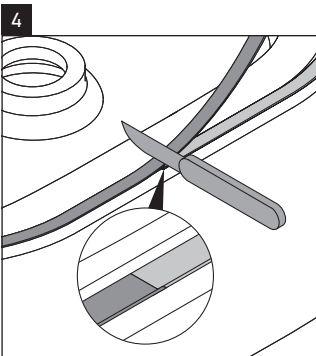

Luv

Montageanleitung	Aufsatzbecken
Mounting instructions	Washbowl
Notice de montage	Vasque à poser
Montagehandleiding	Opzetbak
Instrucciones de montaje	Lavabo sobre encimera
Istruzioni di montaggio	Bacinella sopra piano
Instruções de montagem	Lavatório de posar
Monteringsvejledning	Fritstående håndvask
Asennusohje	Pesuallas, pöytätasoaennus
Monteringsanvisning	Servant som står oppå benk
Monteringsanvisning	Tvättställ för placering på bänkskiva
Paigaldusjuhend	Alusele paigaldatav valamu
Instrukcja montażu	Umywalka nablutowa
Инструкция по монтажу	Накладная раковина
Montážní návod	Umyvadlo na desku
Návod na montáž	Umyvadlo na dosku
Szerelési útmutató	Mosdókagyló
Upute za montažu	Umivaonik
Instrucțiuni de montaj	Lavoar pe blat
Navodila za montažo	Pultni umivalnik
Ръководство за монтаж	Мивки за поставяне отгоре
Montāžas instrukcija	Uzliekamā izlietne
Montavimo instrukcija	Uždedamas praustuvas
Montaj kılavuzu	Tezgah üstü lavabo
安装说明	碗盆
설치 설명서	여분의 개수대
取り付け説明書	カウンタートップ洗面器
دليل التركيب	حوض علوي
# 037960...	# 037980...
# 038060..	# 038080..
# 038142..	