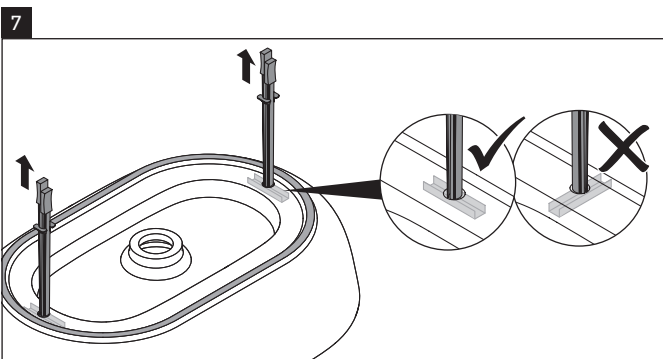

Luv

Montageanleitung	Aufsatzbecken
Mounting instructions	Washbowl
Notice de montage	Vasque à poser
Montagehandleiding	Opzetbak
Instrucciones de montaje	Lavabo sobre encimera
Istruzioni di montaggio	Bacinella sopra piano
Instruções de montagem	Lavatório de posar
Monteringsvejledning	Fritstående håndvask
Asennusohje	Pesuallas, pöytätasoaennus
Monteringsanvisning	Servant som står oppå benk
Monteringsanvisning	Tvättställ för placering på bänkskiva
Paigaldusjuhend	Alusele paigaldatav valamu
Instrukcja montażu	Umywalka nablutowa
Инструкция по монтажу	Накладная раковина
Montážní návod	Umyvadlo na desku
Návod na montáž	Umyvadlo na dosku
Szerelési útmutató	Mosdókagyló
Upute za montažu	Umivaonik
Instrucțiuni de montaj	Lavoar pe blat
Navodila za montažo	Pultni umivalnik
Ръководство за монтаж	Мивки за поставяне отгоре
Montāžas instrukcija	Uzliekamā izlietne
Montavimo instrukcija	Uždedamas praustuvas
Montaj kılavuzu	Tezgah üstü lavabo
安装说明	碗盆
설치 설명서	여분의 개수대
取り付け説明書	カウンタートップ洗面器
دليل التركيب	حوض علوي
# 037960...	# 037980...
# 038060..	# 038080..
# 038142..	