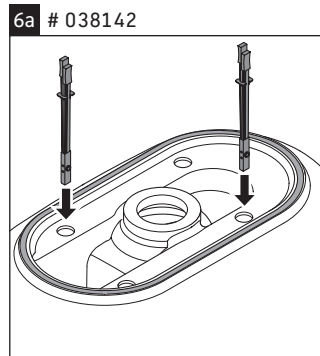

Luv

Montageanleitung	Aufsatzbecken
Mounting instructions	Washbowl
Notice de montage	Vasque à poser
Montagehandleiding	Opzetbak
Instrucciones de montaje	Lavabo sobre encimera
Istruzioni di montaggio	Bacinella sopra piano
Instruções de montagem	Lavatório de posar
Monteringsvejledning	Fritstående håndvask
Asennusohje	Pesuallas, pöytätasoaennus
Monteringsanvisning	Servant som står oppå benk
Monteringsanvisning	Tvättställ för placering på bänkskiva
Paigaldusjuhend	Alusele paigaldatav valamu
Instrukcja montażu	Umywalka nablutowa
Инструкция по монтажу	Накладная раковина
Montážní návod	Umyvadlo na desku
Návod na montáž	Umyvadlo na dosku
Szerelési útmutató	Mosdókagyló
Upute za montažu	Umivaonik
Instrucțiuni de montaj	Lavoar pe blat
Navodila za montažo	Pultni umivalnik
Ръководство за монтаж	Мивки за поставяне отгоре
Montāžas instrukcija	Uzliekamā izlietne
Montavimo instrukcija	Uždedamas praustuvas
Montaj kılavuzu	Tezgah üstü lavabo
安装说明	碗盆
설치 설명서	여분의 개수대
取り付け説明書	カウンタートップ洗面器
دليل التركيب	حوض علوي
# 037960...	# 037980...
# 038060..	# 038080..
# 038142..	

12a # 038142

12b # 037960, # 037980

12c # 038060, # 038080

13

14

15

16a # 038142

16b # 038060, # 038080