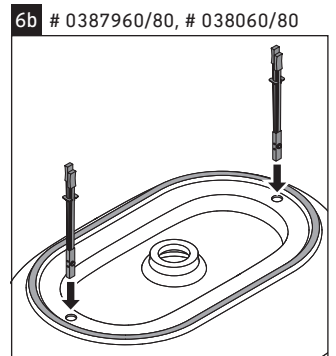

Luv

Montageanleitung	Aufsatzbecken
Mounting instructions	Washbowl
Notice de montage	Vasque à poser
Montagehandleiding	Opzetbak
Instrucciones de montaje	Lavabo sobre encimera
Istruzioni di montaggio	Bacinella sopra piano
Instruções de montagem	Lavatório de posar
Monteringsvejledning	Fritstående håndvask
Asennusohje	Pesuallas, pöytätasoaennus
Monteringsanvisning	Servant som står oppå benk
Monteringsanvisning	Tvättställ för placering på bänkskiva
Paigaldusjuhend	Alusele paigaldatav valamu
Instrukcja montażu	Umywalka nablutowa
Инструкция по монтажу	Накладная раковина
Montážní návod	Umyvadlo na desku
Návod na montáž	Umyvadlo na dosku
Szerelési útmutató	Mosdókagyló
Upute za montažu	Umivaonik
Instrucțiuni de montaj	Lavoar pe blat
Navodila za montažo	Pultni umivalnik
Ръководство за монтаж	Мивки за поставяне отгоре
Montāžas instrukcija	Uzliekamā izlietne
Montavimo instrukcija	Uždedamas praustuvas
Montaj kılavuzu	Tezgah üstü lavabo
安装说明	碗盆
설치 설명서	여분의 개수대
取り付け説明書	カウンタートップ洗面器
دليل التركيب	حوض علوي
# 037960...	# 037980...
# 038060..	# 038080..
# 038142..	

12a # 038142

12b # 037960, # 037980

12c # 038060, # 038080

13

14

15

16a # 038142

16b # 038060, # 038080