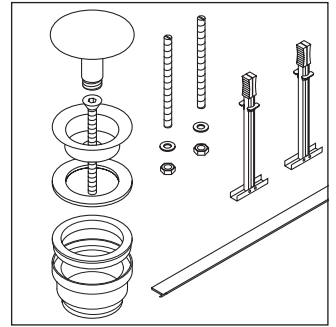

Luv

Montageanleitung	Aufsatzbecken
Mounting instructions	Washbowl
Notice de montage	Vasque à poser
Montagehandleiding	Opzetbak
Instrucciones de montaje	Lavabo sobre encimera
Istruzioni di montaggio	Bacinella sopra piano
Instruções de montagem	Lavatório de posar
Monteringsvejledning	Fritstående håndvask
Asennusohje	Pesuallas, pöytätasoaennus
Monteringsanvisning	Servant som står oppå benk
Monteringsanvisning	Tvättställ för placering på bänkskiva
Paigaldusjuhend	Alusele paigaldatav valamu
Instrukcja montażu	Umywalka nablutowa
Инструкция по монтажу	Накладная раковина
Montážní návod	Umyvadlo na desku
Návod na montáž	Umyvadlo na dosku
Szerelési útmutató	Mosdókagyló
Upute za montažu	Umivaonik
Instrucțiuni de montaj	Lavoar pe blat
Navodila za montažo	Pultni umivalnik
Ръководство за монтаж	Мивки за поставяне отгоре
Montāžas instrukcija	Uzliekamā izlietne
Montavimo instrukcija	Uždedamas praustuvas
Montaj kılavuzu	Tezgah üstü lavabo
安装说明	碗盆
설치 설명서	여분의 개수대
取り付け説明書	カウンタートップ洗面器
دليل التركيب	حوض علوي
# 037960...	# 037980...
# 038060..	# 038080..
# 038142..	

12a # 038142

12b # 037960, # 037980

12c # 038060, # 038080

13

14

15

16a # 038142

16b # 038060, # 038080