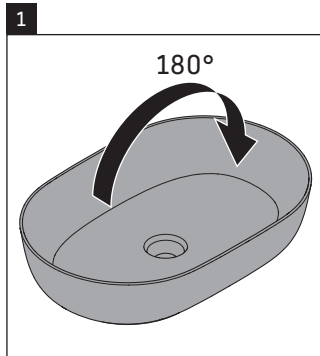

Luv

Montageanleitung	Aufsatzbecken
Mounting instructions	Washbowl
Notice de montage	Vasque à poser
Montagehandleiding	Opzetbak
Instrucciones de montaje	Lavabo sobre encimera
Istruzioni di montaggio	Bacinella sopra piano
Instruções de montagem	Lavatório de posar
Monteringsvejledning	Fritstående håndvask
Asennusohje	Pesuallas, pöytätasoaennus
Monteringsanvisning	Servant som står oppå benk
Monteringsanvisning	Tvättställ för placering på bänkskiva
Paigaldusjuhend	Alusele paigaldatav valamu
Instrukcja montażu	Umywalka nablutowa
Инструкция по монтажу	Накладная раковина
Montážní návod	Umyvadlo na desku
Návod na montáž	Umyvadlo na dosku
Szerelési útmutató	Mosdókagyló
Upute za montažu	Umivaonik
Instrucțiuni de montaj	Lavoar pe blat
Navodila za montažo	Pultni umivalnik
Ръководство за монтаж	Мивки за поставяне отгоре
Montāžas instrukcija	Uzliekamā izlietne
Montavimo instrukcija	Uždedamas praustuvas
Montaj kılavuzu	Tezgah üstü lavabo
安装说明	碗盆
설치 설명서	여분의 개수대
取り付け説明書	カウンタートップ洗面器
دليل التركيب	حوض علوي
# 037960...	# 037980...
# 038060..	# 038080..
# 038142..	