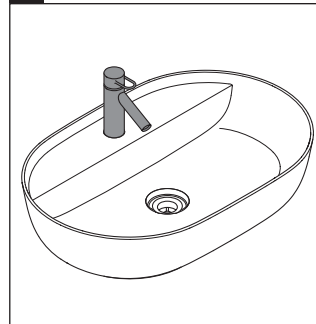

Luv

Montageanleitung	Aufsatzbecken
Mounting instructions	Washbowl
Notice de montage	Vasque à poser
Montagehandleiding	Opzetbak
Instrucciones de montaje	Lavabo sobre encimera
Istruzioni di montaggio	Bacinella sopra piano
Instruções de montagem	Lavatório de posar
Monteringsvejledning	Fritstående håndvask
Asennusohje	Pesuallas, pöytätasoaennus
Monteringsanvisning	Servant som står oppå benk
Monteringsanvisning	Tvättställ för placering på bänkskiva
Paigaldusjuhend	Alusele paigaldatav valamu
Instrukcja montażu	Umywalka nablutowa
Инструкция по монтажу	Накладная раковина
Montážní návod	Umyvadlo na desku
Návod na montáž	Umyvadlo na dosku
Szerelési útmutató	Mosdókagyló
Upute za montažu	Umivaonik
Instrucțiuni de montaj	Lavoar pe blat
Navodila za montažo	Pultni umivalnik
Ръководство за монтаж	Мивки за поставяне отгоре
Montāžas instrukcija	Uzliekamā izlietne
Montavimo instrukcija	Uždedamas praustuvas
Montaj kılavuzu	Tezgah üstü lavabo
安装说明	碗盆
설치 설명서	여분의 개수대
取り付け説明書	カウンタートップ洗面器
دليل التركيب	حوض علوي
# 037960...	# 037980...
# 038060..	# 038080..
# 038142..	

12a # 038142

12b # 037960, # 037980

12c # 038060, # 038080

13

14

15

16a # 038142

16b # 038060, # 038080