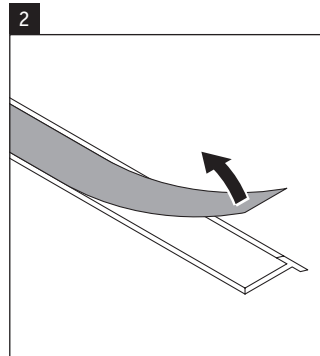

Luv

Montageanleitung	Aufsatzbecken
Mounting instructions	Washbowl
Notice de montage	Vasque à poser
Montagehandleiding	Opzetbak
Instrucciones de montaje	Lavabo sobre encimera
Istruzioni di montaggio	Bacinella sopra piano
Instruções de montagem	Lavatório de posar
Monteringsvejledning	Fritstående håndvask
Asennusohje	Pesuallas, pöytätasoaennus
Monteringsanvisning	Servant som står oppå benk
Monteringsanvisning	Tvättställ för placering på bänkskiva
Paigaldusjuhend	Alusele paigaldatav valamu
Instrukcja montażu	Umywalka nablutowa
Инструкция по монтажу	Накладная раковина
Montážní návod	Umyvadlo na desku
Návod na montáž	Umyvadlo na dosku
Szerelési útmutató	Mosdókagyló
Upute za montažu	Umivaonik
Instrucțiuni de montaj	Lavoar pe blat
Navodila za montažo	Pultni umivalnik
Ръководство за монтаж	Мивки за поставяне отгоре
Montāžas instrukcija	Uzliekamā izlietne
Montavimo instrukcija	Uždedamas praustuvas
Montaj kılavuzu	Tezgah üstü lavabo
安装说明	碗盆
설치 설명서	여분의 개수대
取り付け説明書	カウンタートップ洗面器
دليل التركيب	حوض علوي
# 037960...	# 037980...
# 038060..	# 038080..
# 038142..	