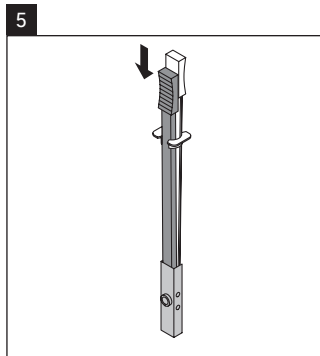

Luv

Montageanleitung	Aufsatzbecken
Mounting instructions	Washbowl
Notice de montage	Vasque à poser
Montagehandleiding	Opzetbak
Instrucciones de montaje	Lavabo sobre encimera
Istruzioni di montaggio	Bacinella sopra piano
Instruções de montagem	Lavatório de posar
Monteringsvejledning	Fritstående håndvask
Asennusohje	Pesuallas, pöytätasoaennus
Monteringsanvisning	Servant som står oppå benk
Monteringsanvisning	Tvättställ för placering på bänkskiva
Paigaldusjuhend	Alusele paigaldatav valamu
Instrukcja montażu	Umywalka nablutowa
Инструкция по монтажу	Накладная раковина
Montážní návod	Umyvadlo na desku
Návod na montáž	Umyvadlo na dosku
Szerelési útmutató	Mosdókagyló
Upute za montažu	Umivaonik
Instrucțiuni de montaj	Lavoar pe blat
Navodila za montažo	Pultni umivalnik
Ръководство за монтаж	Мивки за поставяне отгоре
Montāžas instrukcija	Uzliekamā izlietne
Montavimo instrukcija	Uždedamas praustuvas
Montaj kılavuzu	Tezgah üstü lavabo
安装说明	碗盆
설치 설명서	여분의 개수대
取り付け説明書	カウンタートップ洗面器
دليل التركيب	حوض علوي
# 037960...	# 037980...
# 038060..	# 038080..
# 038142..	