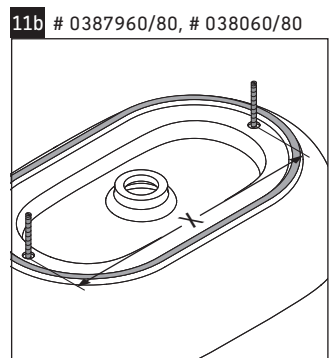

Luv

Montageanleitung	Aufsatzbecken
Mounting instructions	Washbowl
Notice de montage	Vasque à poser
Montagehandleiding	Opzetbak
Instrucciones de montaje	Lavabo sobre encimera
Istruzioni di montaggio	Bacinella sopra piano
Instruções de montagem	Lavatório de posar
Monteringsvejledning	Fritstående håndvask
Asennusohje	Pesuallas, pöytätasoaennus
Monteringsanvisning	Servant som står oppå benk
Monteringsanvisning	Tvättställ för placering på bänkskiva
Paigaldusjuhend	Alusele paigaldatav valamu
Instrukcja montażu	Umywalka nablutowa
Инструкция по монтажу	Накладная раковина
Montážní návod	Umyvadlo na desku
Návod na montáž	Umyvadlo na dosku
Szerelési útmutató	Mosdókagyló
Upute za montažu	Umivaonik
Instrucțiuni de montaj	Lavoar pe blat
Navodila za montažo	Pultni umivalnik
Ръководство за монтаж	Мивки за поставяне отгоре
Montāžas instrukcija	Uzliekamā izlietne
Montavimo instrukcija	Uždedamas praustuvas
Montaj kılavuzu	Tezgah üstü lavabo
安装说明	碗盆
설치 설명서	여분의 개수대
取り付け説明書	カウンタートップ洗面器
دليل التركيب	حوض علوي
# 037960...	# 037980...
# 038060..	# 038080..
# 038142..	

12a # 038142

12b # 037960, # 037980

12c # 038060, # 038080

13

14

15

16a # 038142

16b # 038060, # 038080