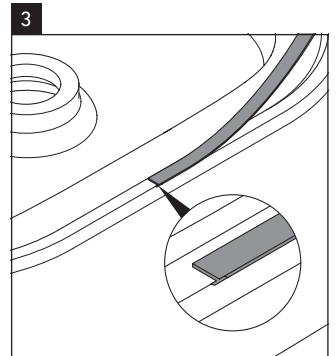

Luv

Montageanleitung	Aufsatzbecken
Mounting instructions	Washbowl
Notice de montage	Vasque à poser
Montagehandleiding	Opzetbak
Instrucciones de montaje	Lavabo sobre encimera
Istruzioni di montaggio	Bacinella sopra piano
Instruções de montagem	Lavatório de posar
Monteringsvejledning	Fritstående håndvask
Asennusohje	Pesuallas, pöytätasoaennus
Monteringsanvisning	Servant som står oppå benk
Monteringsanvisning	Tvättställ för placering på bänkskiva
Paigaldusjuhend	Alusele paigaldatav valamu
Instrukcja montażu	Umywalka nablutowa
Инструкция по монтажу	Накладная раковина
Montážní návod	Umyvadlo na desku
Návod na montáž	Umyvadlo na dosku
Szerelési útmutató	Mosdókagyló
Upute za montažu	Umivaonik
Instrucțiuni de montaj	Lavoar pe blat
Navodila za montažo	Pultni umivalnik
Ръководство за монтаж	Мивки за поставяне отгоре
Montāžas instrukcija	Uzliekamā izlietne
Montavimo instrukcija	Uždedamas praustuvas
Montaj kılavuzu	Tezgah üstü lavabo
安装说明	碗盆
설치 설명서	여분의 개수대
取り付け説明書	カウンタートップ洗面器
دليل التركيب	حوض علوي
# 037960...	# 037980...
# 038060..	# 038080..
# 038142..	