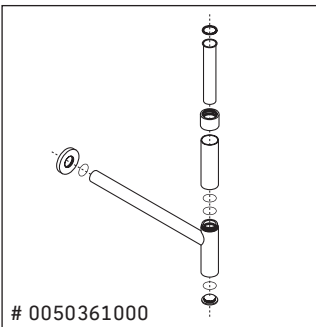

Luv

Montageanleitung	Aufsatzbecken
Mounting instructions	Washbowl
Notice de montage	Vasque à poser
Montagehandleiding	Opzetbak
Instrucciones de montaje	Lavabo sobre encimera
Istruzioni di montaggio	Bacinella sopra piano
Instruções de montagem	Lavatório de posar
Monteringsvejledning	Fritstående håndvask
Asennusohje	Pesuallas, pöytätasoaennus
Monteringsanvisning	Servant som står oppå benk
Monteringsanvisning	Tvättställ för placering på bänkskiva
Paigaldusjuhend	Alusele paigaldatav valamu
Instrukcja montażu	Umywalka nablutowa
Инструкция по монтажу	Накладная раковина
Montážní návod	Umyvadlo na desku
Návod na montáž	Umyvadlo na dosku
Szerelési útmutató	Mosdókagyló
Upute za montažu	Umivaonik
Instrucțiuni de montaj	Lavoar pe blat
Navodila za montažo	Pultni umivalnik
Ръководство за монтаж	Мивки за поставяне отгоре
Montāžas instrukcija	Uzliekamā izlietne
Montavimo instrukcija	Uždedamas praustuvas
Montaj kılavuzu	Tezgah üstü lavabo
安装说明	碗盆
설치 설명서	여분의 개수대
取り付け説明書	カウンタートップ洗面器
دليل التركيب	حوض علوي
# 037960...	# 037980...
# 038060..	# 038080..
# 038142..	

12a # 038142

12b # 037960, # 037980

12c # 038060, # 038080

13

14

15

16a # 038142

16b # 038060, # 038080