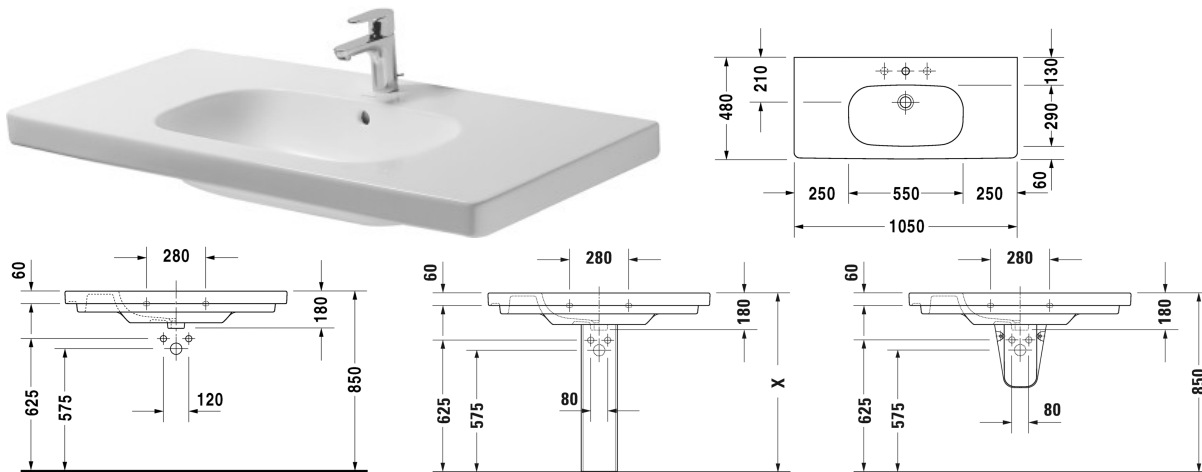

D-Code Waschtisch, Möbelwaschtisch # 03421000002 /
03421000602

| < 1050 mm > |

Waschtisch, Möbelwaschtisch	Größe	Gewicht	Bestellnummer
mit Überlauf, mit Hahnlochbank, Unterseite glasiert, 1050 mm			
Farben			
00 Weiss			
Variante			
●	1050 x 480 mm	30,500 Kilogramm	03421000002
☒	1050 x 480 mm	30,500 Kilogramm	03421000602
Zubehör			
Handtuchhalter Quadratrohr 14 mm, Chrom	1009 mm	0,600 Kilogramm	003035
Raumsparsiphon	1 1/4" mm	0,400 Kilogramm	005076
Passende Produkte			
Halbsäule für # 231065, 231060, 231055, 034265, 034285, 034210, 034812,			085718
Waschtischunterbau wandhängend 1 Auszug inkl. Siphonausschnitt und Schürze, für D-Code # 034210, 1000 x 455 mm	1000 x 455 mm		KT6668
Waschtischunterbau wandhängend 2 Schubkästen, oberer Schubkasten inkl. Siphonausschnitt und Schürze, für D-Code # 034210, 1000 x 455 mm	1000 x 455 mm		KT6648
Waschtischunterbau wandhängend 2 Schubkästen, oberer Schubkasten inkl. Siphonausschnitt und Schürze, für D-Code # 034210, 1000 x 460 mm	1000 x 460 mm		DL6336
Waschtischunterbau wandhängend 1 Auszug, für D-Code # 034210, 1000 x 460 mm	1000 x 460 mm		DL6236