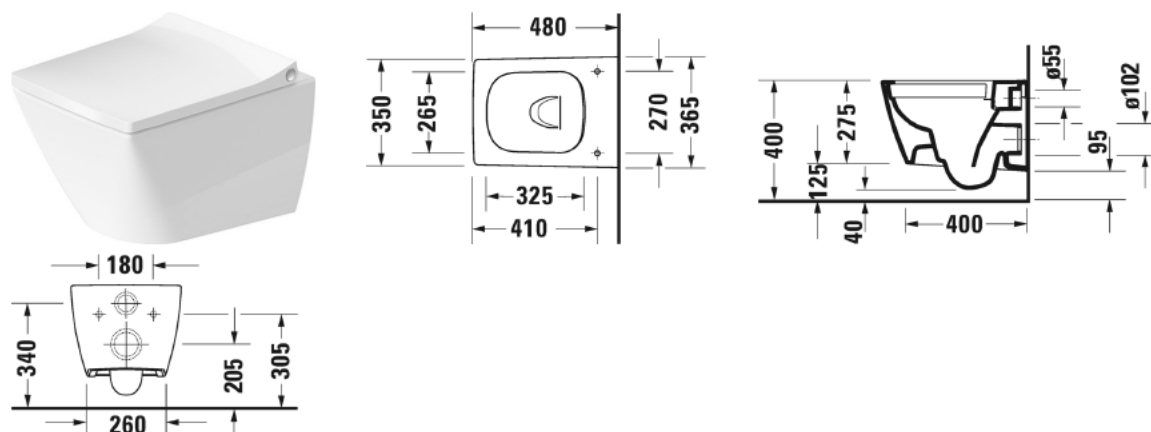

Wand-WC Compact Duravit Rimless® # 257309..00 / 257309..00

| < 370 mm > |

| Wand-WC Compact Duravit Rimless® | Grösse | Gewicht | Bestellnummer |
|--|---------------|------------------|---------------|
| rimless, Tiefspüler, Durafix inklusive, UWL Klasse 1 | | | |
| Farben | | | |
| 00 Weiss (Alpin) 20 HygieneGlaze (an antibacterial ceramic glaze that provides almost indefinite effectiveness) | | | |
| Variante | | | |
| ♣ 4,5 L | 370 x 480 mm | 23,000 Kilogramm | 257309..00 |
| ♣ 4,5 L | 370 x 480 mm | 23,000 Kilogramm | 257309..00 |
| Infobox | | | |
| Durafix für unsichtbare Befestigung ist im Lieferumfang enthalten | | | |
| Sanitärkeramiken mit der speziellen WonderGliss Oberflächen Ausführung bleiben sauber und gut aussehend für eine lange Zeit. Wenn Sie WonderGliss bestellen fügen Sie bitte eine "1" als elfte Ziffer zur Bestellnummer hinzu. | | | |
| Zubehör | | | |
| Befestigung für Wand-Bidet und Wand-WC | Ø 12 x 180 mm | 0,200 Kilogramm | 006500 |
| Schallschutz-Set für Wand-WC | | 0,300 Kilogramm | 005064 |
| Passende Produkte | | | |
| WC-Sitz abnehmbar, Scharniere Edelstahl, mit Absenkautomatik, | | | 002129 |

Alle Zeichnungen enthalten alle notwendigen Masse (mm), die den üblichen Toleranzen unterliegen. Exakte Masse können nur am Produkt abgenommen werden.