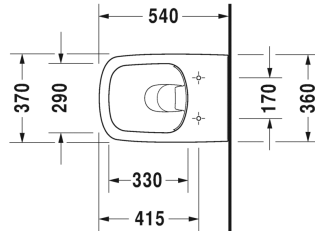

DuraStyle Wand-WC Duravit Rimless® # 255109..00 /  
255109..00

| < 370 mm > |

Wand-WC Duravit Rimless®	Größe	Gewicht	Bestellnummer
rimless, Tiefspüler, Durafix inklusive, UWL Klasse 1			
<b>Farben</b>			
00 Weiß 20 HygieneGlaze Weiss (antibakteriell wirkende Keramikglasur)			
<b>Variante</b>			
♣ 4,5 L	370 x 540 mm	28,700 Kilogramm	255109..00
♣ 4,5 L	370 x 540 mm	28,700 Kilogramm	255109..00
<b>Infobox</b>			
Durafix für unsichtbare Befestigung ist im Lieferumfang enthalten			
Sanitärkeramiken mit der speziellen WonderGliss Oberflächen Ausführung bleiben sauber und gut aussehend für eine lange Zeit. Wenn Sie WonderGliss bestellen fügen Sie bitte eine "1" als elfte Ziffer zur Bestellnummer hinzu.			
<b>Zubehör für Keramik</b>			
Befestigung für Wand-Bidet und Wand-WC	Ø 12 x 180 mm	0,200 Kilogramm	006500
<b>Zubehör</b>			
Schallschutz-Set für Wand-WC		0,300 Kilogramm	005064
<b>Passende Produkte</b>			
WC-Sitz Scharniere Edelstahl, ohne Absenkautomatik,			006371
WC-Sitz Scharniere Edelstahl, abnehmbar, mit Absenkautomatik,			006379
WC-Sitz Vital mit Winkelpuffern und durchgehender Scharnierwelle, Scharniere Edelstahl, ohne Absenkautomatik,			002061
<b>Ausschreibungstext</b>			

**DuraStyle Wand-WC Duravit Rimless® # 255109..00 /  
255109..00**

---

|< 370 mm >|

DURAVIT DuraStyle Wand-WC Duravit Rimless®, Design by Matteo Thun, Tiefspüler wandhängend mit verdeckter Befestigung, Durafix inklusive. Spülrandloses WWC mit patentierter Duravit Rimless® Spültechnologie aus Sanitärkeramik für 4,5 Liter Spülwasser,EWL Klasse 1. Rechteckige nach unten konische Beckenform mit einer schmalen, markanten Keramikkante. Flache eckel-/Sitzkombination. Bodenfreiheit von 50/75mm bei Einbauhöhe 400mm. Abmessungen(BxHxT)370x540x350/325mm. Weiß. Best.Nr. 2551090000.

*Alle Zeichnungen enthalten alle notwendigen Maße (mm), die den üblichen Toleranzen unterliegen. Exakte Maße können nur am Produkt abgenommen werden.*