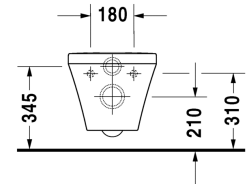

DuraStyle Wand-WC Duravit Rimless® # 255109..00 /  
255109..00

| < 370 mm > |

Wand-WC Duravit Rimless®	Größe	Gewicht	Bestellnummer
rimless, Tiefspüler, Durafix inklusive, UWL Klasse 1			
<b>Farben</b>			
00 Weiß 20 HygieneGlaze Weiss (antibakteriell wirkende Keramikglasur)			
<b>Variante</b>			
♣ 4,5 L	370 x 540 mm	28,700 Kilogramm	255109..00
♣ 4,5 L	370 x 540 mm	28,700 Kilogramm	255109..00
<b>Infobox</b>			
Durafix für unsichtbare Befestigung ist im Lieferumfang enthalten			
Sanitärkeramiken mit der speziellen WonderGliss Oberflächen Ausführung bleiben sauber und gut aussehend für eine lange Zeit. Wenn Sie WonderGliss bestellen fügen Sie bitte eine "1" als elfte Ziffer zur Bestellnummer hinzu.			
<b>Zubehör für Keramik</b>			
Befestigung für Wand-Bidet und Wand-WC	Ø 12 x 180 mm	0,200 Kilogramm	006500
<b>Zubehör</b>			
Schallschutz-Set für Wand-WC		0,300 Kilogramm	005064
<b>Passende Produkte</b>			
WC-Sitz Scharniere Edelstahl, ohne Absenkautomatik,			006371
WC-Sitz Scharniere Edelstahl, abnehmbar, mit Absenkautomatik,			006379
WC-Sitz Vital mit Winkelpuffern und durchgehender Scharnierwelle, Scharniere Edelstahl, ohne Absenkautomatik,			002061
<b>Ausschreibungstext</b>			

**DuraStyle Wand-WC Duravit Rimless® # 255109..00 /  
255109..00**

---

|< 370 mm >|

DURAVIT DuraStyle Wand-WC Duravit Rimless®, Design by Matteo Thun, Tiefspüler wandhängend mit verdeckter Befestigung, Durafix inklusive. Spülrandloses WWC mit patentierter Duravit Rimless® Spültechnologie aus Sanitärkeramik für 4,5 Liter Spülwasser,EWL Klasse 1. Rechteckige nach unten konische Beckenform mit einer schmalen, markanten Keramikkante. Flache eckel-/Sitzkombination. Bodenfreiheit von 50/75mm bei Einbauhöhe 400mm. Abmessungen(BxHxT)370x540x350/325mm. Weiß. Best.Nr. 2551090000.