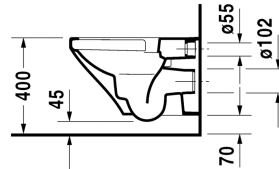

DuraStyle Wand-WC Duravit Rimless® # 255109..00 /  
255109..00

| < 370 mm > |

Wand-WC Duravit Rimless®	Größe	Gewicht	Bestellnummer
rimless, Tiefspüler, Durafix inklusive, UWL Klasse 1			
<b>Farben</b>			
00 Weiß 20 HygieneGlaze Weiss (antibakteriell wirkende Keramikglasur)			
<b>Variante</b>			
♣ 4,5 L	370 x 540 mm	28,700 Kilogramm	255109..00
♣ 4,5 L	370 x 540 mm	28,700 Kilogramm	255109..00
<b>Infobox</b>			
Durafix für unsichtbare Befestigung ist im Lieferumfang enthalten			
Sanitärkeramiken mit der speziellen WonderGliss Oberflächen Ausführung bleiben sauber und gut aussehend für eine lange Zeit. Wenn Sie WonderGliss bestellen fügen Sie bitte eine "1" als elfte Ziffer zur Bestellnummer hinzu.			
<b>Zubehör für Keramik</b>			
Befestigung für Wand-Bidet und Wand-WC	Ø 12 x 180 mm	0,200 Kilogramm	006500
<b>Zubehör</b>			
Schallschutz-Set für Wand-WC		0,300 Kilogramm	005064
<b>Passende Produkte</b>			
WC-Sitz Scharniere Edelstahl, ohne Absenkautomatik,			006371
WC-Sitz Scharniere Edelstahl, abnehmbar, mit Absenkautomatik,			006379
WC-Sitz Vital mit Winkelpuffern und durchgehender Scharnierwelle, Scharniere Edelstahl, ohne Absenkautomatik,			002061
<b>Ausschreibungstext</b>			

**DuraStyle Wand-WC Duravit Rimless® # 255109..00 /  
255109..00**

---

|< 370 mm >|

DURAVIT DuraStyle Wand-WC Duravit Rimless®, Design by Matteo Thun, Tiefspüler wandhängend mit verdeckter Befestigung, Durafix inklusive. Spülrandloses WWC mit patentierter Duravit Rimless® Spültechnologie aus Sanitärkeramik für 4,5 Liter Spülwasser,EWL Klasse 1. Rechteckige nach unten konische Beckenform mit einer schmalen, markanten Keramikkante. Flache eckel-/Sitzkombination. Bodenfreiheit von 50/75mm bei Einbauhöhe 400mm. Abmessungen(BxHxT)370x540x350/325mm. Weiß. Best.Nr. 2551090000.

*Alle Zeichnungen enthalten alle notwendigen Maße (mm), die den üblichen Toleranzen unterliegen. Exakte Maße können nur am Produkt abgenommen werden.*